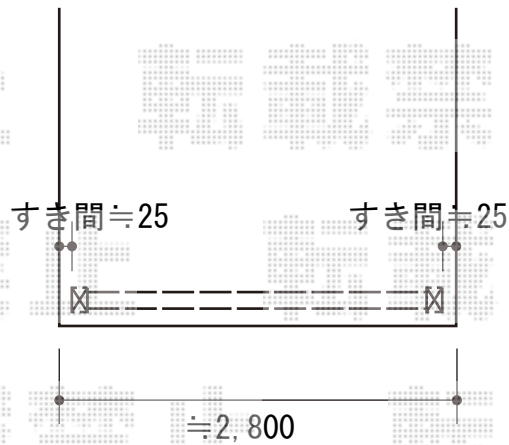

伸縮門扉 施工概略図

Value Select トリップゲートII 2型 スタンダード ノンレール 片開き 27S
開口幅= 2,667mm
全幅= 2,747mm
たたみ幅= 337mm
高さ= 1,210mm
色： ダークブロンズ
キャスター数： 2箇所
落棒数： 1本

2020-8-775068

担当者

中島