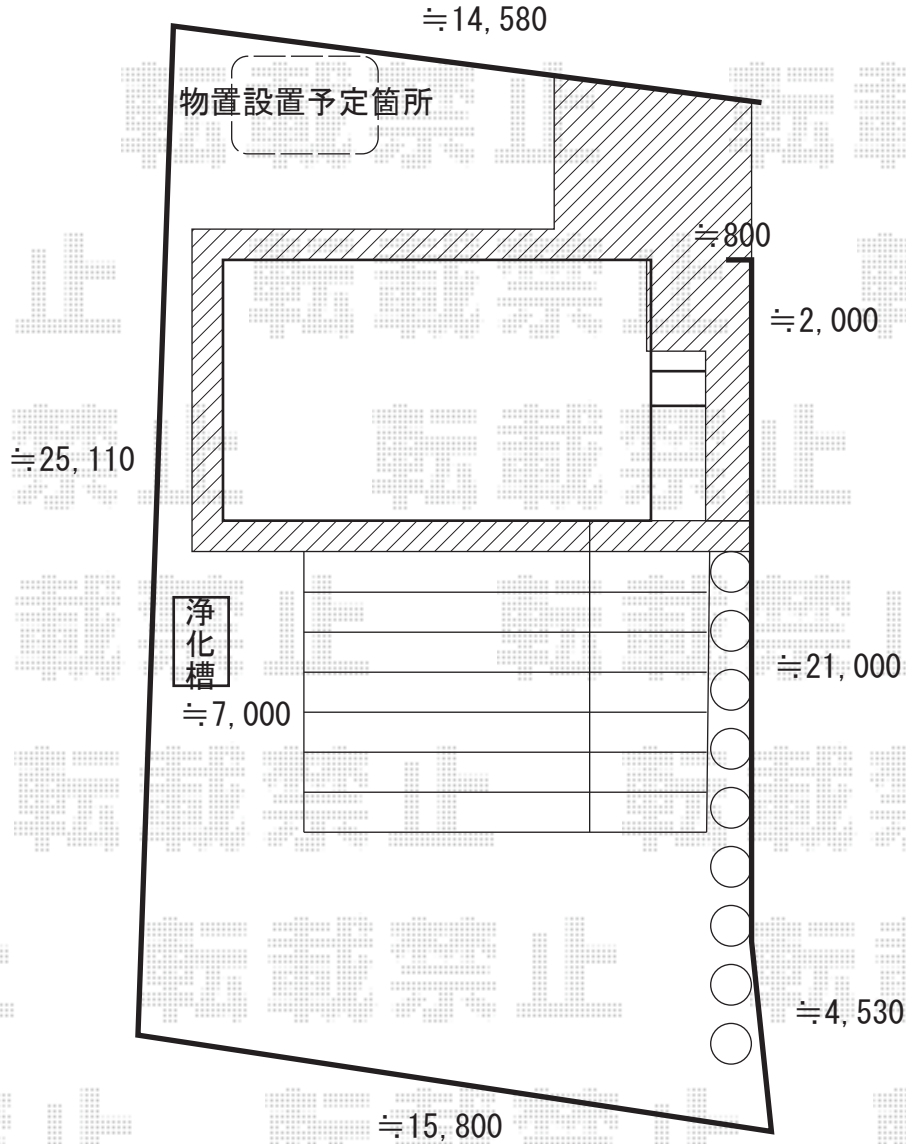

物置+フェンス 施工概略図

タクボ物置 Mr.ストックマンダンディ 一般型 2200×1222×2110
 間口= 2,200mm
 奥行= 1,222mm
 高さ= 2,110mm
 色：カーボンブラウン
 屋根タイプ：標準型
 耐荷重タイプ：一般型
 棚タイプ：背面棚タイプ
 数量：1台

YKK AP 【ご提案】イーネットフェンス 3F型 自由柱施工
 本体1枚 (W×H) = T80 (1,991mm×800mm) × 40枚
 スチール自由柱：T80 × 46本
 コーナー金具：4セット
 端部キャップ：5セット
 色：カムブラック