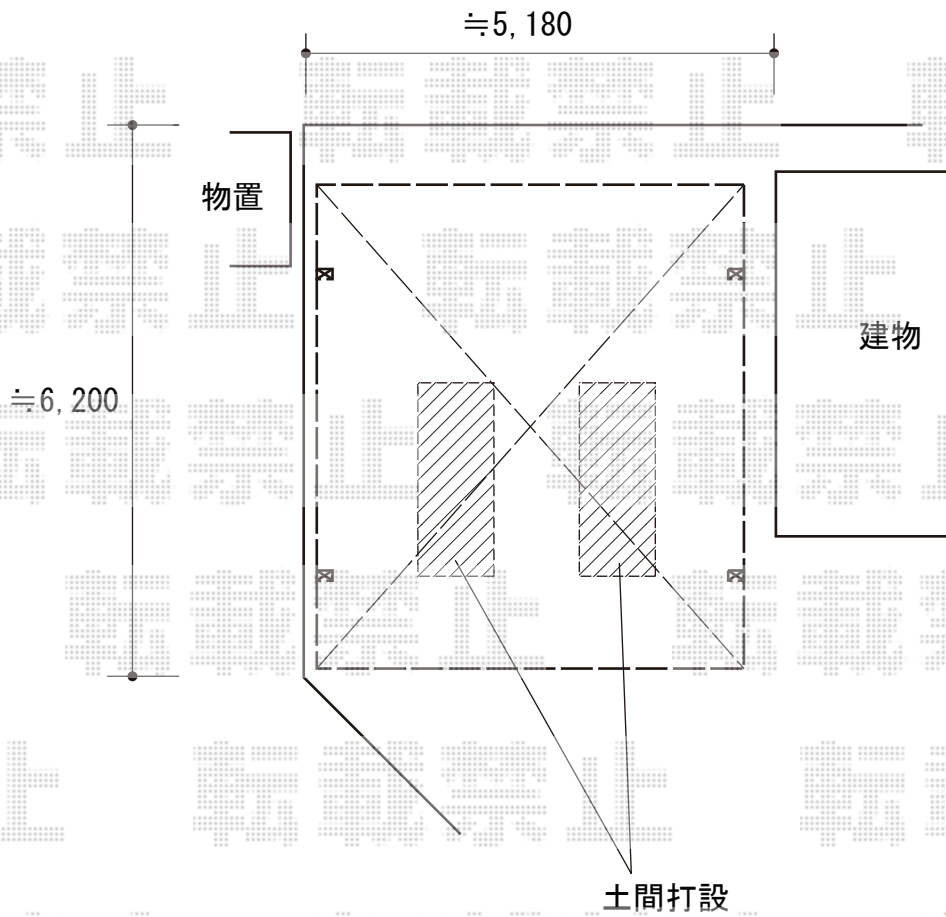

カーポート 施工概略図

LIXIL フーゴR (ラウンドスタイル) ワイド 積雪~20cm対応  
幅= 4,836mm  
奥行= 5,382mm  
色: シャイングレー  
屋根材: ポリカーボネート (色: クリアブラウン)  
柱仕様: ロング柱25仕様 (有効高 約2,500mm)

2020-8-775162

担当者

中島