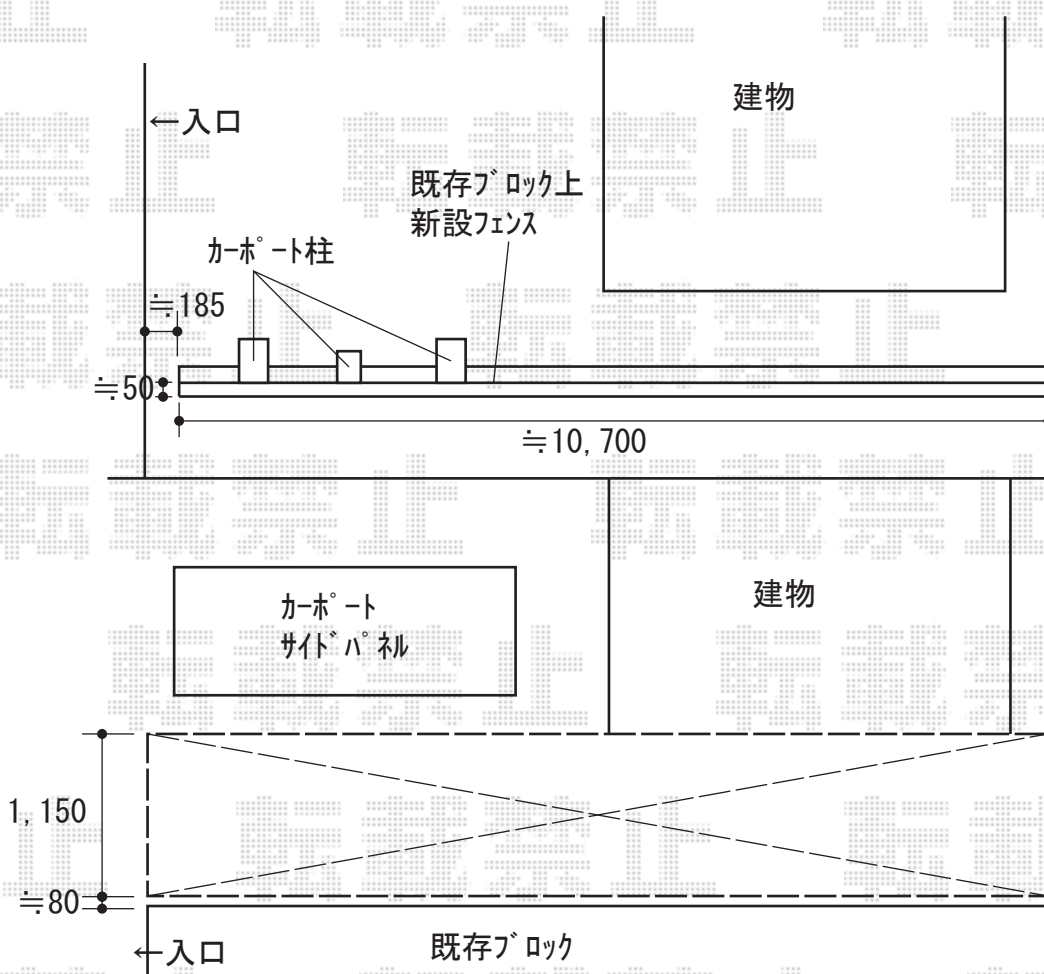

フェンス 施工概略図

LIXIL フェンスAB YL3型 横ルーバー3 フリーポールタイプ
 本体1枚 (W×H) = T-12 (1,998×1,140mm) × 6枚
 柱 : T-12 × 7本
 切詰端部カバー : T-12 × 1セット
 端部キャップセットE : T-12 × 1セット
 色 : シャイングレー

2020-8-775168

担当者

増本