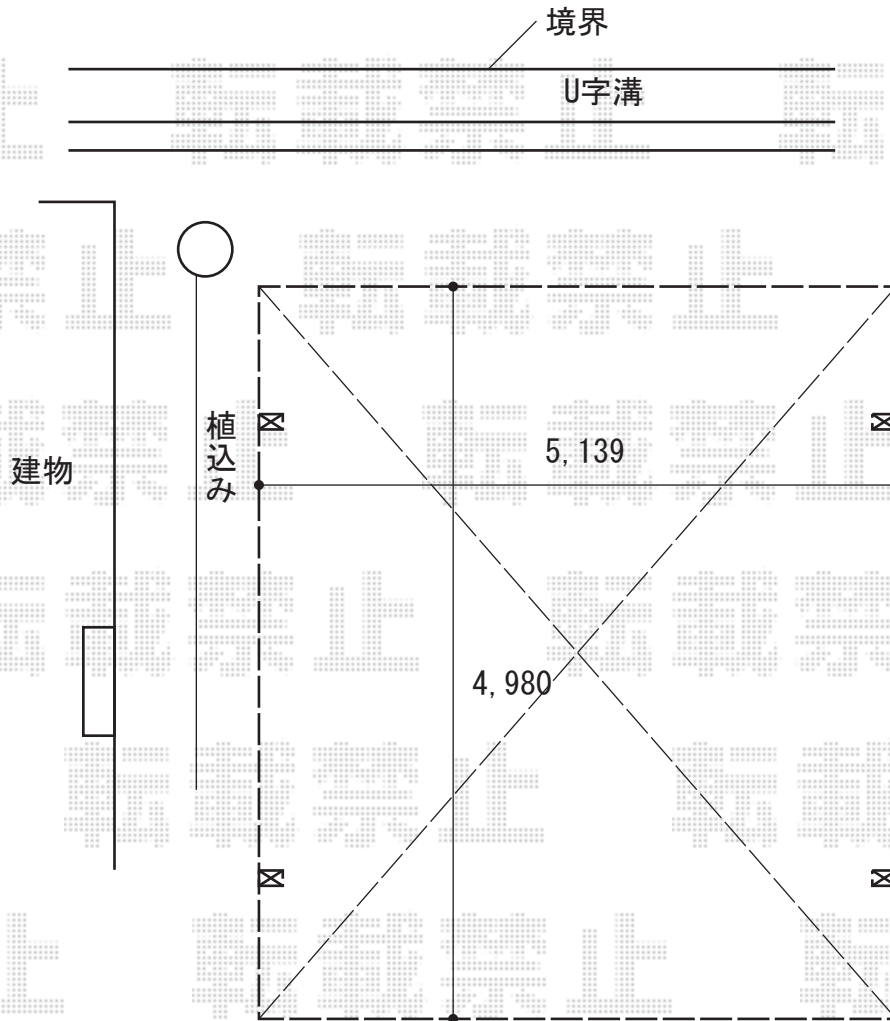

カーポート 施工概略図

LIXIL ネスカR (ラウンドスタイル) ワイド 積雪~20cm対応  
幅= 5,139mm 奥行= 4,980mm 色: シャイングレー  
屋根材: 熱線吸収ポリカーボネート (ブルーマットS・すりガラス調)  
柱仕様: 標準柱仕様 (有効高 約2,200mm)

LIXIL ネスカR ワイド用 屋根材ホルダー  
奥行サイズ: L50型用  
色: シャイングレー 数量: 4セット分×1