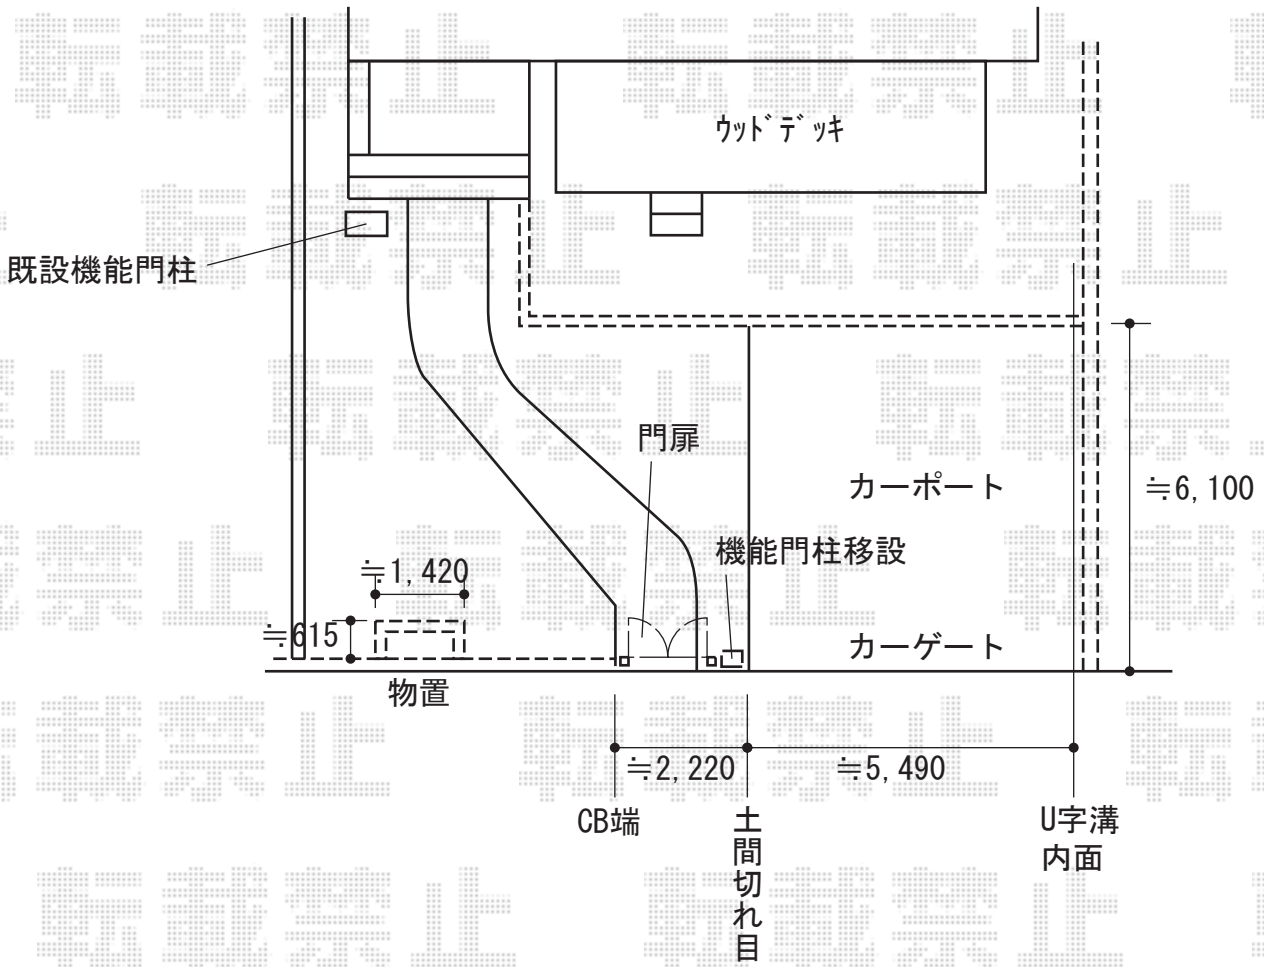

エクステリア 施工概略図

YKK AP ルシラス門扉 BS01型
 たて多スリット 両開き 複合カラー 門柱仕様
 扉幅 = 800+800mm
 扉高 = 1,200mm
 色：プラチナステン+ハニーチェリー
 錠：打掛錠1型
 開き：内開き

YKK AP レイナツインポートグラン 積雪~20cm対応
 幅= 5,392mm
 奥行= 5,400mm
 色：プラチナステン
 屋根材：熱線遮断ポリカーボネート(クリアマット)
 柱仕様：ハイロング柱仕様(有効高 約2,800mm)

イナバ物置 シンプリー 一般型 1940×755×1303
 間口= 1,940mm
 奥行= 755mm
 高さ= 1,303mm
 色：ティンバーブラウン
 屋根タイプ：標準型
 耐荷重タイプ：一般型
 棚タイプ：全面棚タイプ

YKK AP ルシラスアップゲートワイド 2型 たて格子 手動タイプ
 本体 (W×H) = (5,280mm × 1,200mm)
 色：プラチナステン
 柱仕様：ハイルフ柱仕様(有効通過高2,140mm)
 駆動：手動式