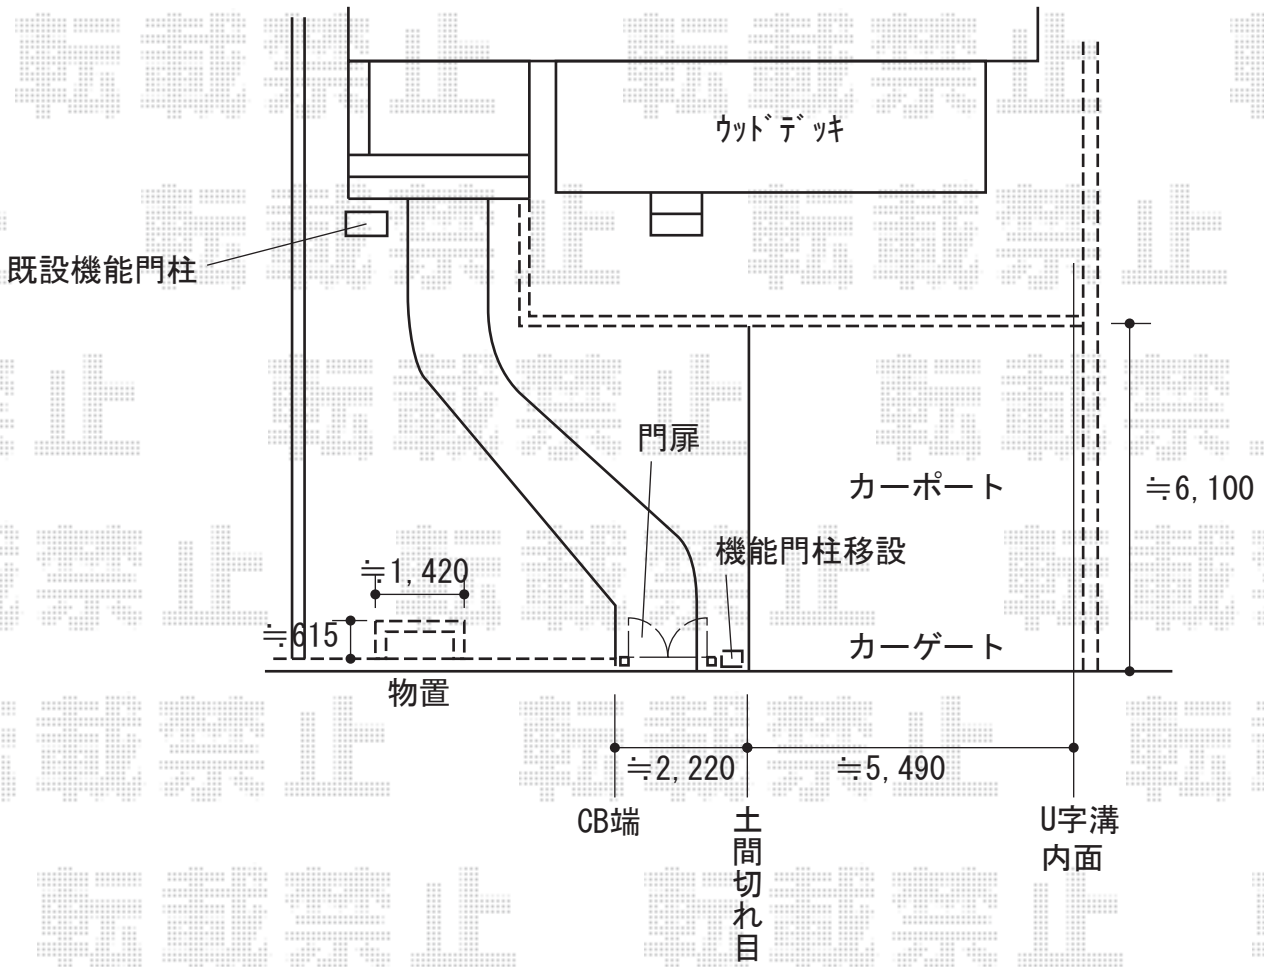

エクステリア 施工概略図

YKK AP ルシラス門扉 BS01型
 たて多スリット 両開き 複合カラー 門柱仕様
 扉幅 = 800+800mm
 扉高 = 1,200mm
 色：プラチナステン+ハニーチェリー
 錠：打掛錠1型
 開き：内開き

YKK AP レイナツインポートグラン 積雪~20cm対応
 幅= 5,392mm
 奥行= 5,400mm
 色：プラチナステン
 屋根材：熱線遮断ポリカーボネート(クリアマット)
 柱仕様：ハイロング柱仕様(有効高 約2,800mm)

イナバ物置 シンブリー 一般型 1940×755×1303
 間口= 1,940mm
 奥行= 755mm
 高さ= 1,303mm
 色：ティンバーブラウン
 屋根タイプ：標準型
 耐荷重タイプ：一般型
 棚タイプ：全面棚タイプ

YKK AP ルシラスアップゲートワイド 2型 たて格子 手動タイプ
 本体 (W×H) = (5,280mm × 1,200mm)
 色：プラチナステン
 柱仕様：ハイルフ柱仕様(有効通過高2,140mm)
 駆動：手動式