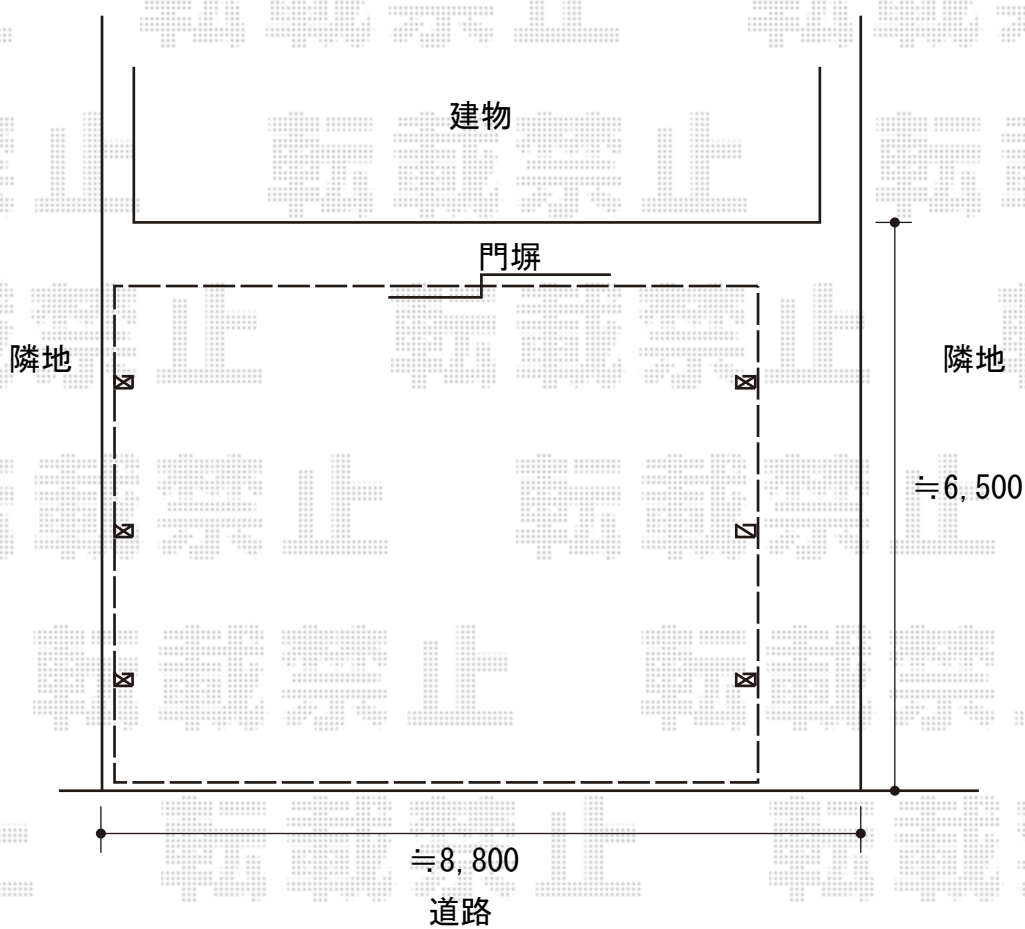

レイナトリプルポートグラン 施工概略図

YKK AP レイナトリプルポートグラン 積雪～20cm対応
幅= 8,000mm
奥行= 5,768mm
色： プラチナステン
屋根材： 熱線遮断ポリカーボネート（アースブルーマット調）
柱仕様： ハイルフ柱仕様（有効高 約2,350mm）

YKK AP レイナトリプルポートグラン 屋根ふき材補強部品
色： カームブラック *1色のみ
数量： 8個入り×2セット