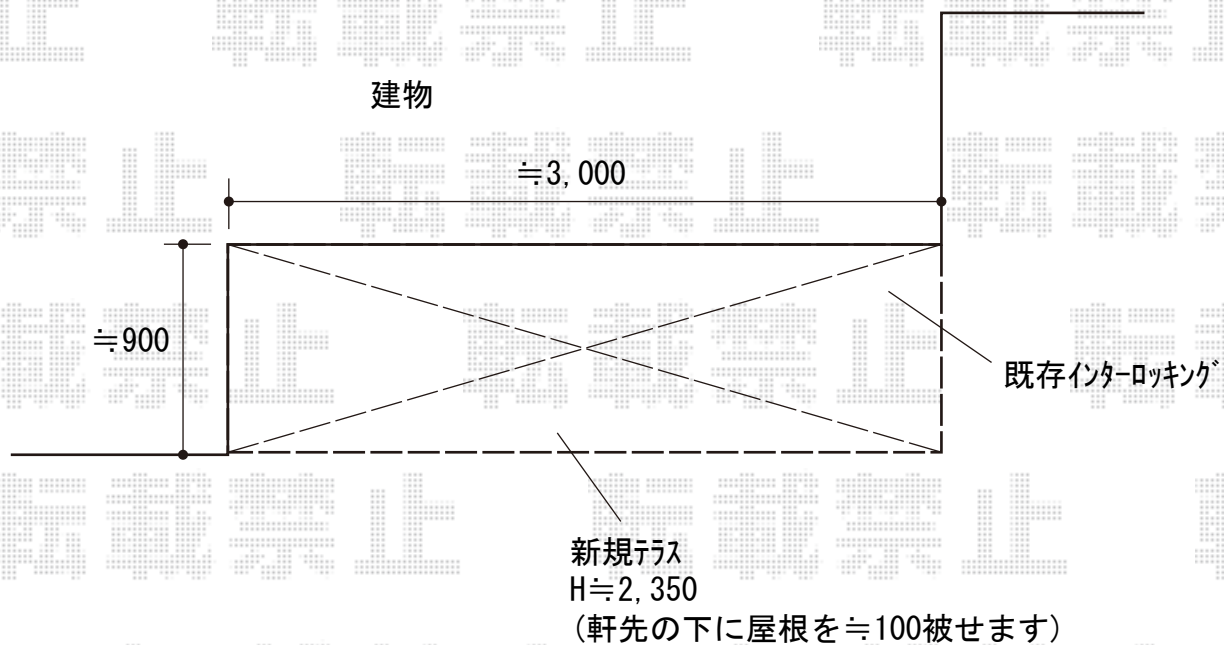

# テラス屋根 施工概略図

LIXIL フーゴF 独立テラスタイプ 単体 積雪~20cm対応  
間口= 2910mm  
出幅= 1196mm  
色： オータムブラウン  
屋根材： ポリカーボネート（色： クリアブラウン）  
柱仕様： ロング柱仕様（有効高 約2,500mm）  
すき間ふさぎ材： 無

2020-8-775746

担当者

松田