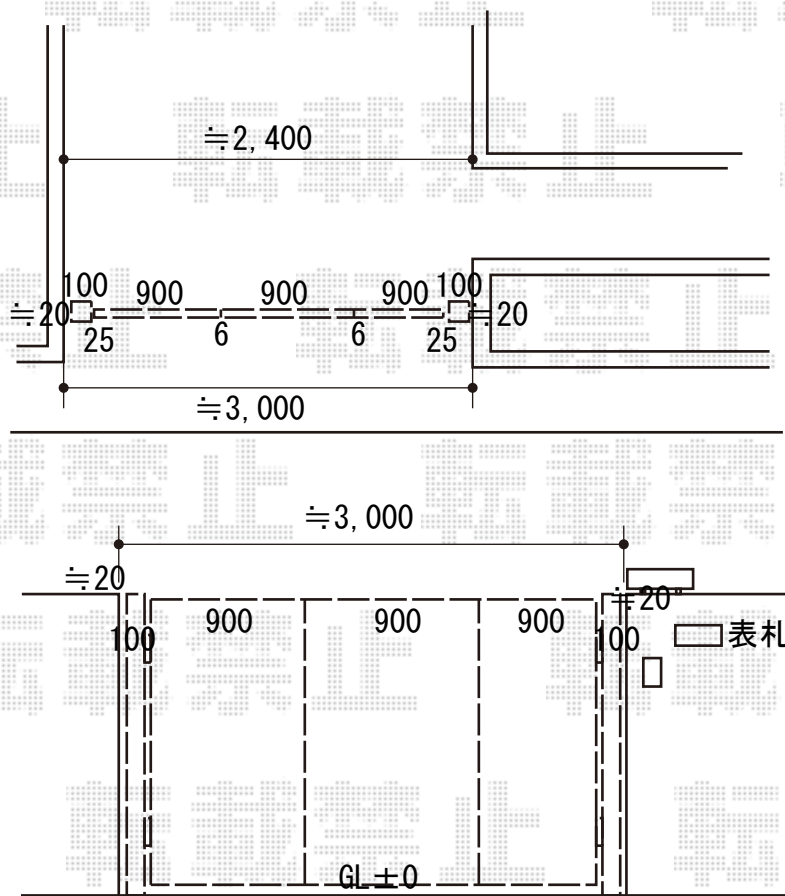

門扉 施工概略図

YKK AP シンプレオ門扉1型 横格子 3枚折戸 門柱仕様
扉幅 = 900+900 + 900mm※外観左2枚
扉高 = 1,200mm
色 : プラチナステン
錠 : 打掛錠1型
開き : 外開き※外観左2枚
錠掛け : 外観右
追加部材 : 外開き用ヒンジ・ヒジツボ部品

タイル工事

2020-8-775914

担当者

三村