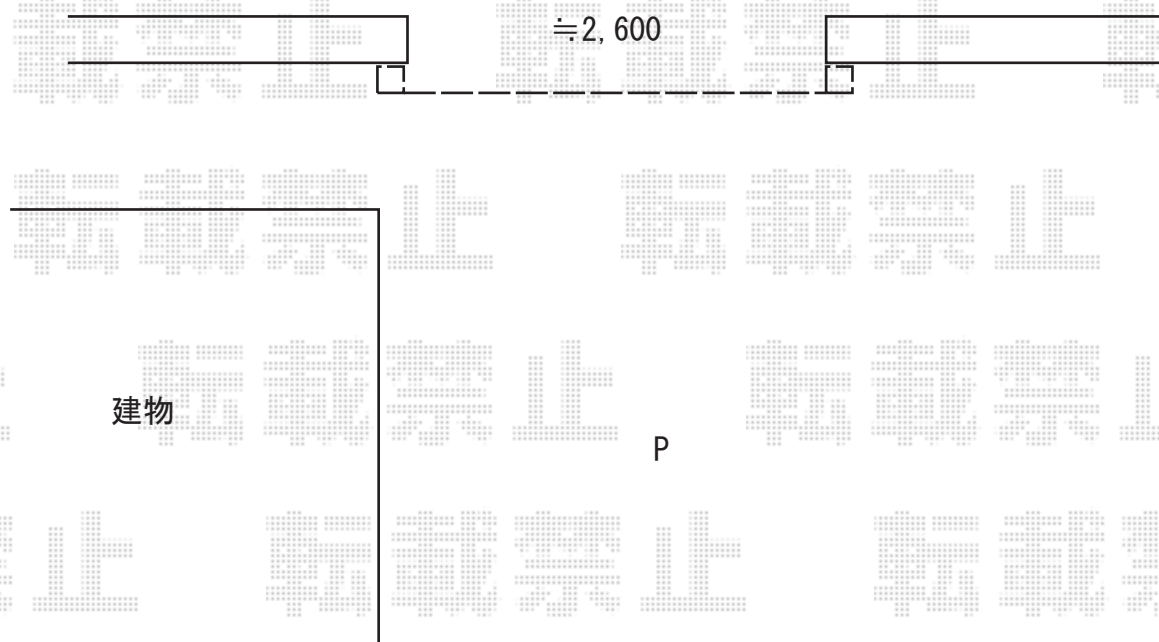

伸縮門扉 施工概略図

Value Select トリップゲートII 2型 スタンダード ノンレール 片開き 27S  
開口幅= 2,667mm  
全幅= 2,747mm  
たたみ幅= 337mm  
高さ= 1,210mm  
色： ブロonz  
キャスター数： 2箇所  
落棒数： 1本

2020-8-775943

担当者

中島