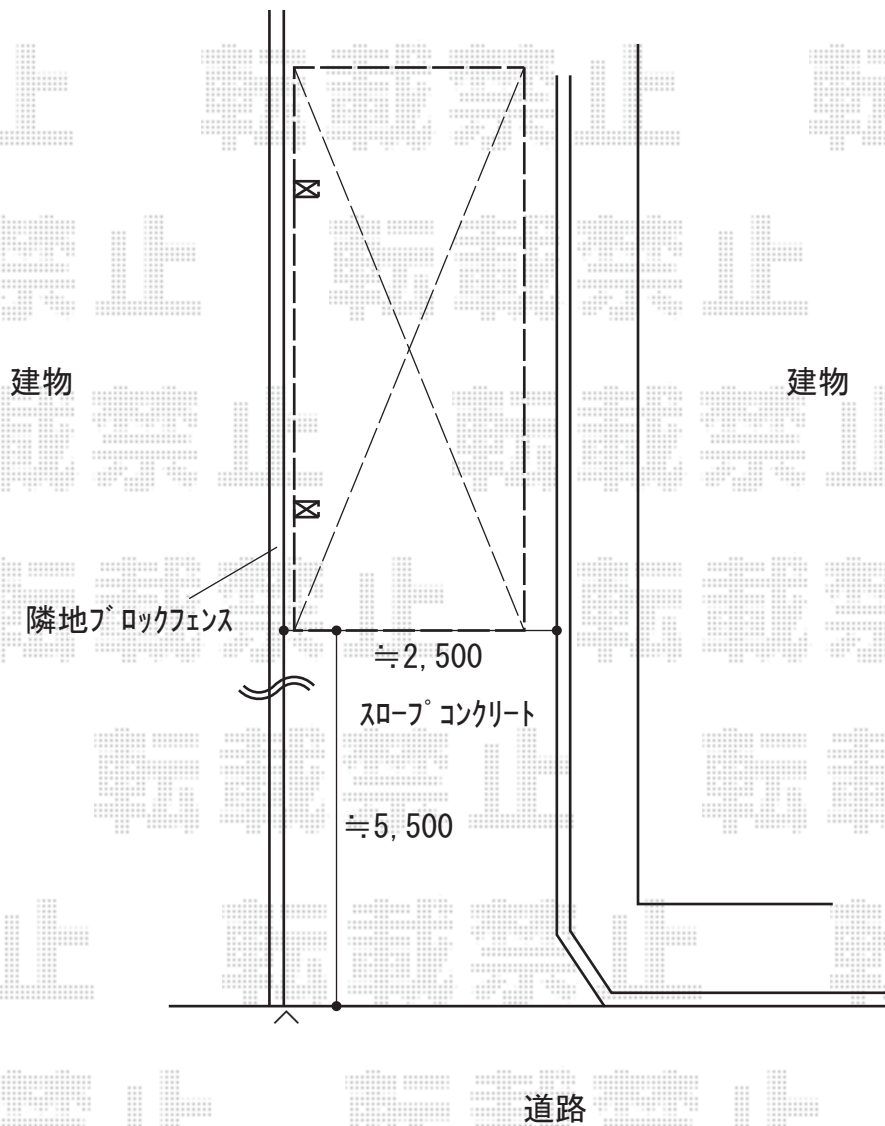

# サイクルポート 施工概略図

YKK AP レイナポートグランミニ 積雪~20cm対応  
幅= 2,100mm  
奥行= 5,052(8台用)mm  
色: プラチナステン  
屋根材: ポリカーボネート(アースブルー)  
柱仕様: 標準柱仕様(有効高 約1,800mm)

2020-8-776076

担当者

中島