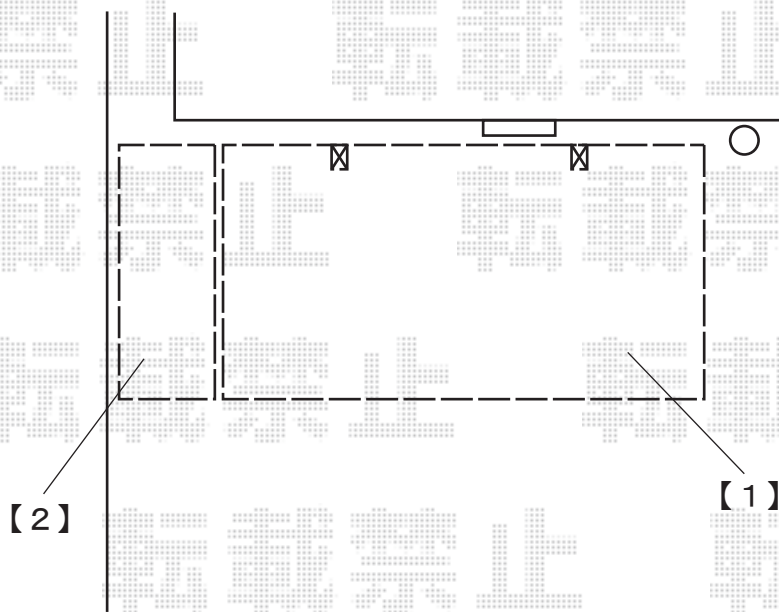

サイクルポート/物置 施工概略図

LIXIL 【1】 ネスカRミニ (ラウンドスタイル) 積雪~20cm対応  
幅= 2,101mm  
奥行= 2862(4台~7台用)mm  
色: シャイングレー  
屋根材: ポリカーボネート (クリアマット・すりガラス調)  
柱仕様: 標準柱 (有効高 約1,900mm) 仕様

イナバ物置 【2】 シンプル 一般型 1940×905×1903  
間口= 1,940mm  
奥行= 905mm  
高さ= 1,903mm  
色: プレミアムグレー  
屋根タイプ: 標準型  
耐荷重タイプ: 一般型  
棚タイプ: 長もの収納タイプ  
数量: 1台