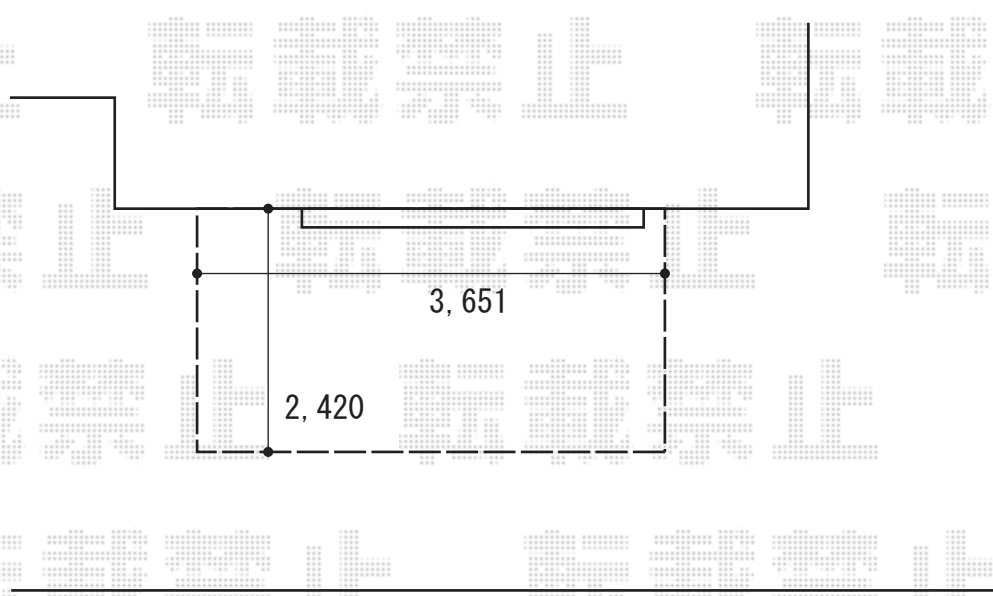

ウッドデッキ 施工概略図

YKK AP リウッドデッキ 200
間口= 2.0間(3,651mm)
出幅= 8尺(2,420mm)
色： レッドブラウン
床板： 縦貼り
幕板： 標準幕板
束柱： Tタイプ(400~550mm) (色： カームブラック)

2020-8-776312

担当者

三村