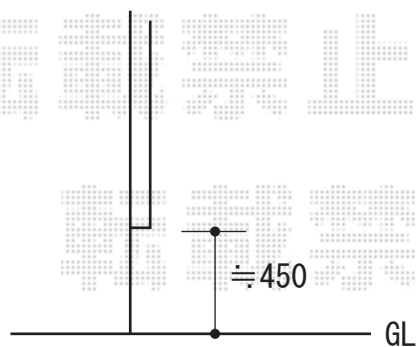

ウッドデッキ 施工概略図

YKK AP リウッドデッキ 200
間口= 2.0間(3,651mm)
出幅= 8尺(2,420mm)
色： レッドブラウン
床板： 縦貼り
幕板： 標準幕板
束柱： Tタイプ(400~550mm) (色： カームブラック)

2020-8-776312

担当者

三村