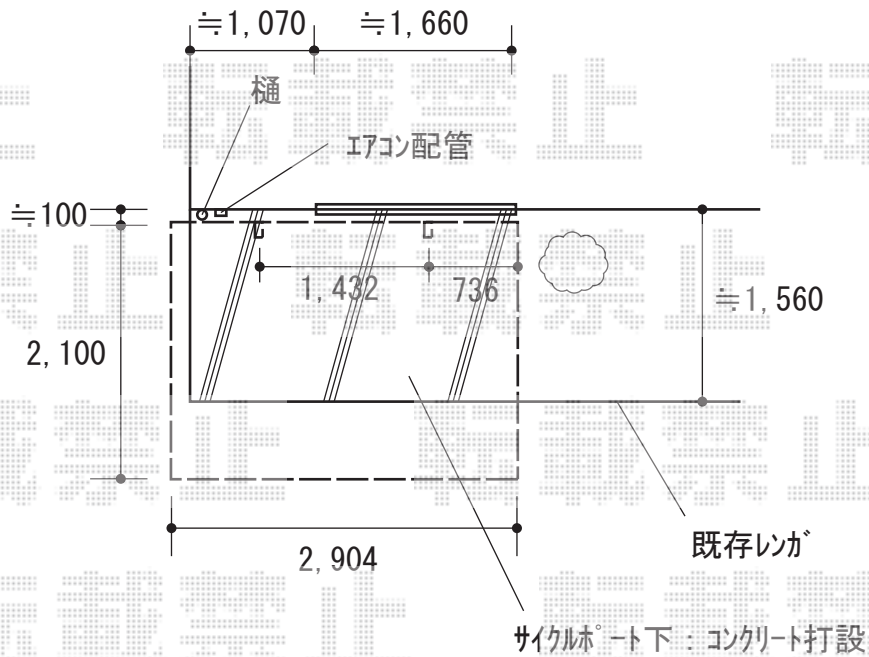

サイクルポート 施工概略図

YKK AP レイナポートグランミニ 積雪~20cm対応
 幅= 2,100mm
 奥行= 2,904(4台用)mm
 色: プラチナステン
 屋根材: ポリカーボネート(トーマイマット)
 柱仕様: 標準柱仕様(有効高 約1,814mm)

2020-8-776467

担当者

中島