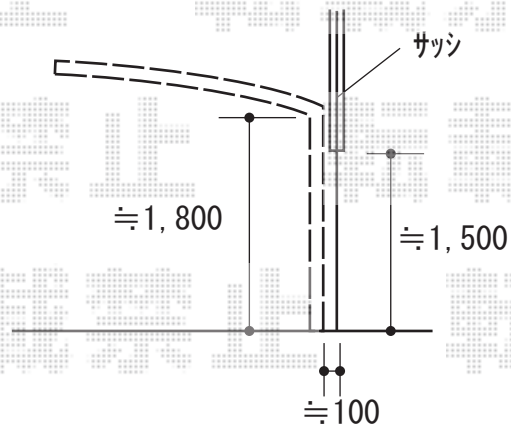

サイクルポート 施工概略図

YKK AP レイナポートグランミニ 積雪~20cm対応
 幅= 2,100mm
 奥行= 2,904(4台用)mm
 色: プラチナステン
 屋根材: ポリカーボネート(トーマイマット)
 柱仕様: 標準柱仕様(有効高 約1,814mm)

2020-8-776467

担当者

中島