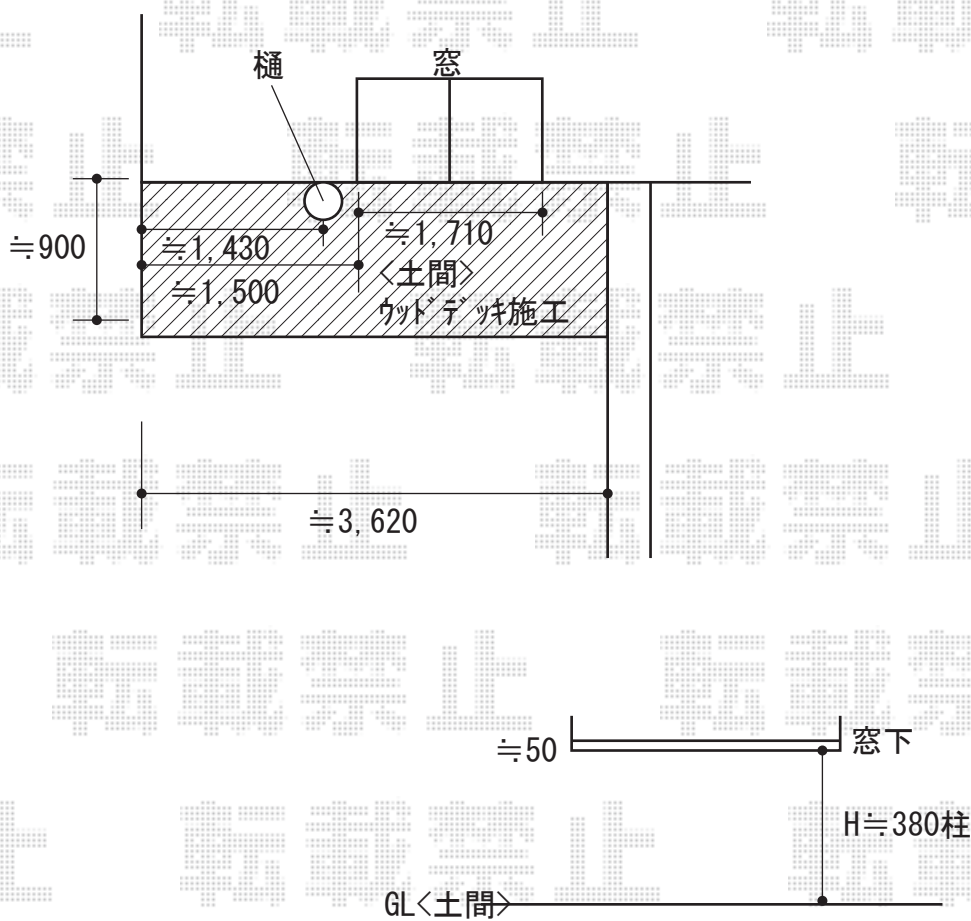

ウッドデッキ 施工概略図

YKK AP リウッドデッキ 200
間口= 2.0間(3,651mm)
出幅= 3尺(920mm)
色： ウォームグレイ
床板： 縦貼り
幕板： 標準幕板
束柱： Tタイプ(400~550mm) (色： プラチナステン)

2020-8-776525

担当者

政井