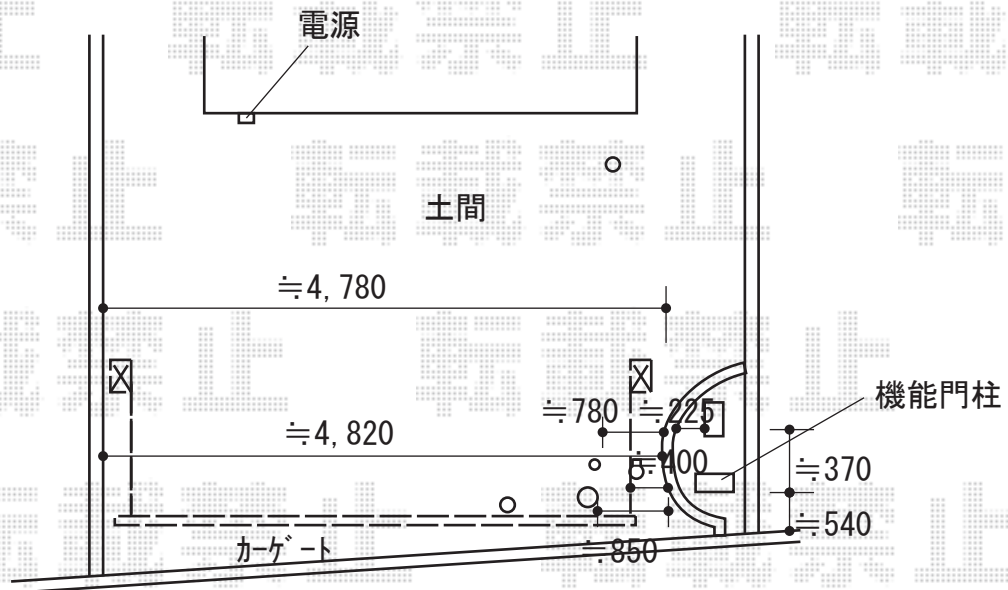

カーゲート 施工概略図

LIXIL (TOEX) ワイドオーバードアS5型 電動式
本体 (W×H) = (4,750mm × 1,200mm)
色 : 【未定】*アルミカラー想定
柱仕様 : ハイーフ柱仕様 (有効通過高2,150mm)
駆動 : 2モーター駆動/AC100V結線用柱仕様
リモコン : 標準2個入り
オプション : ロング接地ストッパー×1

2020-8-776548

担当者

中島