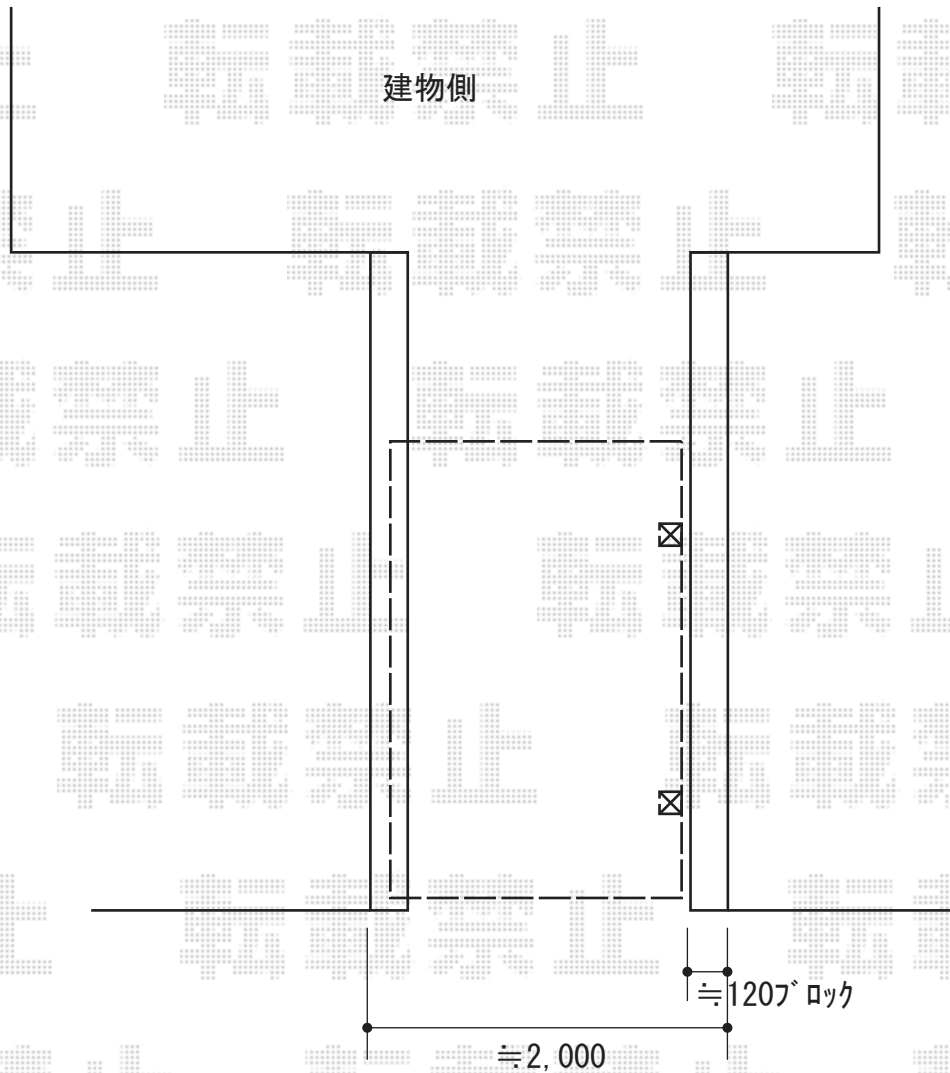

サイクルポート 施工概略図

LIXIL フーゴRミニ (ラウンドスタイル) 積雪~20cm対応

幅= 1,801mm

奥行= 3,568 (5台~8台用)mm

色: ブラック

屋根材: 熱線吸収ポリカーボネート (クリアマットS・すりガラス調)

柱仕様: 標準柱 (有効高 約1,900mm) 仕様

2020-8-776696