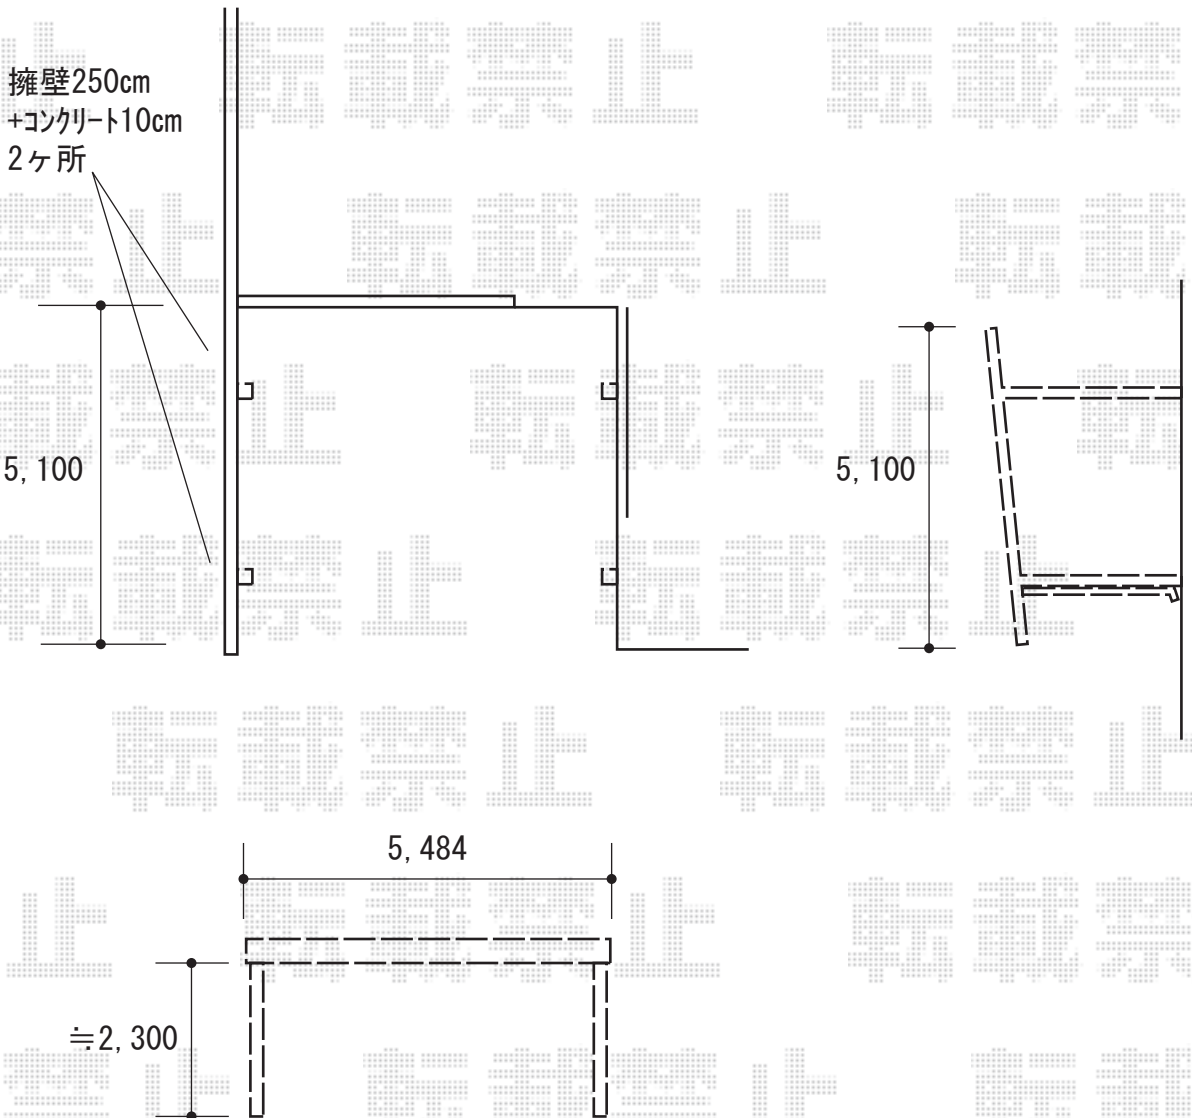

折板カーポート 施工概略図

LIXIL(トステム) テリオスポートIII 900 2台用 角4本柱 積雪~30cm対応
幅= 5,484mm
奥行= 5,453mm
色: ナチュラルシルバー
屋根材: スチール折板 (ペフ無/t0.6mm) ※価格別途
柱仕様: 標準柱仕様 (有効高 約2,300mm)
横材: 無

2020-8-776741	担当者	木挽
---------------	-----	----