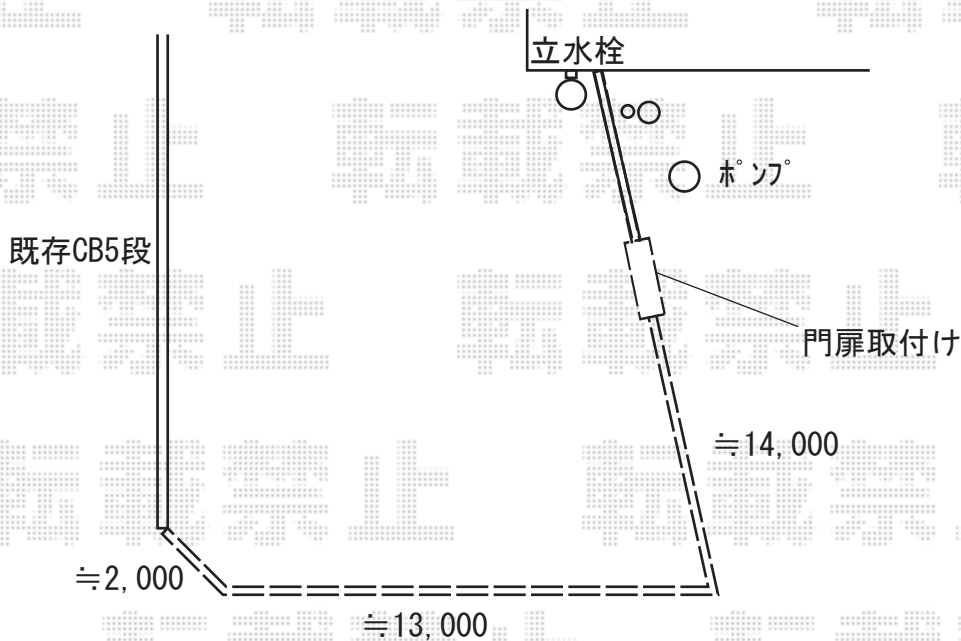

フェンス・門扉 施工概略図

タカショー トレメッシュシングルパネル
本体1枚 (W×H) = H1000 (1,989mm×1,004mm) × 15枚
専用柱 : H1000 × 18本
端部キャップ : 20個入 × 2セット
タッチアップペイント : × 1セット
色 : ステンカラー

LIXIL (TOEX) アーキキャスト BK型 単色 片開き 標準門柱使用
扉幅 = 800mm
扉高 = 1,000mm
色 : ナチュラルシルバーF
錠 : CF錠
開き : 内開き