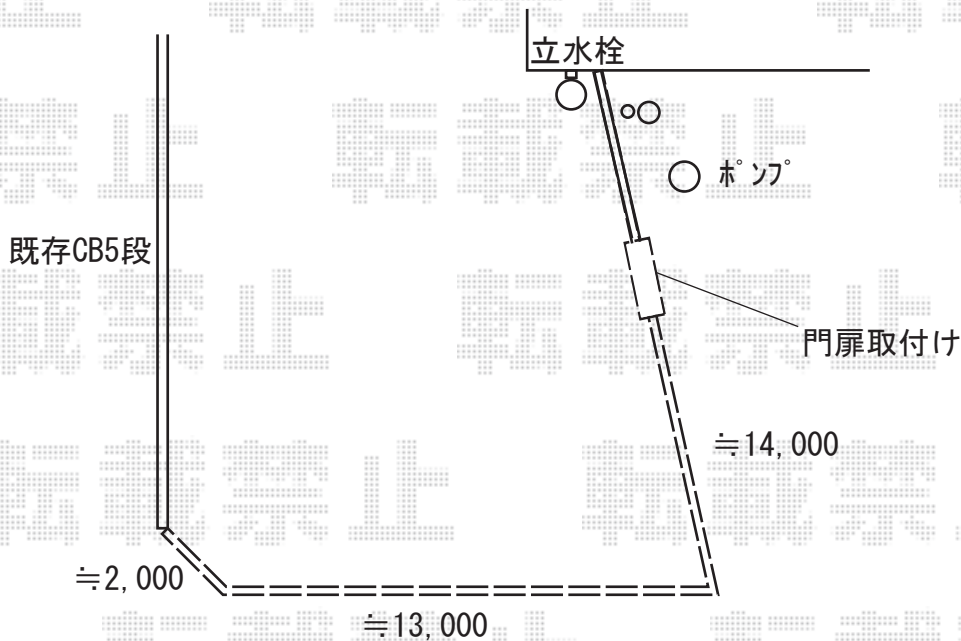

# フェンス・門扉 施工概略図

タカショー トレメッシュシングルパネル  
本体1枚 (W×H) = H1000 (1,989mm×1,004mm) × 15枚  
専用柱 : H1000 × 18本  
端部キャップ : 20個入 × 2セット  
タッチアップペイント : × 1セット  
色 : ステンカラー

LIXIL (TOEX) アーキキャスト BK型 単色 片開き 標準門柱使用  
扉幅 = 800mm  
扉高 = 1,000mm  
色 : ナチュラルシルバーF  
錠 : CF錠  
開き : 内開き