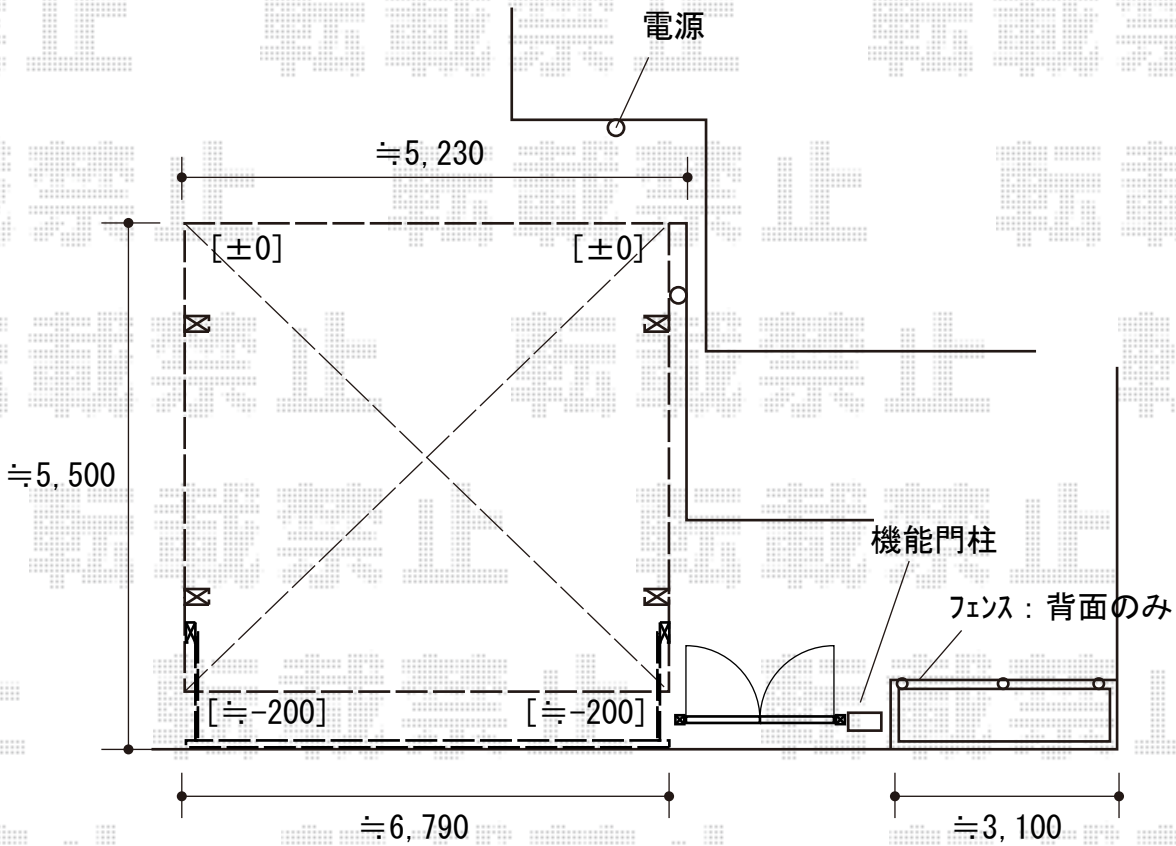

エクステリア 施工概略図

LIXIL ネスカR (ラウンドスタイル) ワイド 積雪~20cm対応  
 幅= 5,139mm  
 奥行= 4,980mm  
 色: シャイングレー  
 屋根材: ポリカーボネート (クリアマット・すりガラス調)  
 柱仕様: ロング柱25仕様 (有効高 約2,500mm)

LIXIL 開き門扉AB YS1型 両開き 柱使用  
 扉幅 = 800+800mm  
 扉高 = 1,400mm  
 色: シャイングレー  
 錠: シリンダーRJ錠  
 開き: 内開き

LIXIL ワイドオーバードアS3型 電動式  
 本体 (W×H) = (5,050mm × 1,200mm)  
 色: シャイングレー  
 柱仕様: ハイーフ柱仕様 (有効通過高2,150mm)  
 駆動: 2モーター駆動/AC100V結線用柱仕様  
 リモコン: 標準2個入り

LIXIL フェンスAB YS1型 横スリット1 フリーポールタイプ  
 本体1枚 (W×H) = T-8 (1,998×740mm) × 2枚  
 柱: T-8 × 3本  
 切詰端部カバー: T-8 × 1セット  
 端部キャップセットE: T-8 × 1セット  
 色: シャイングレー