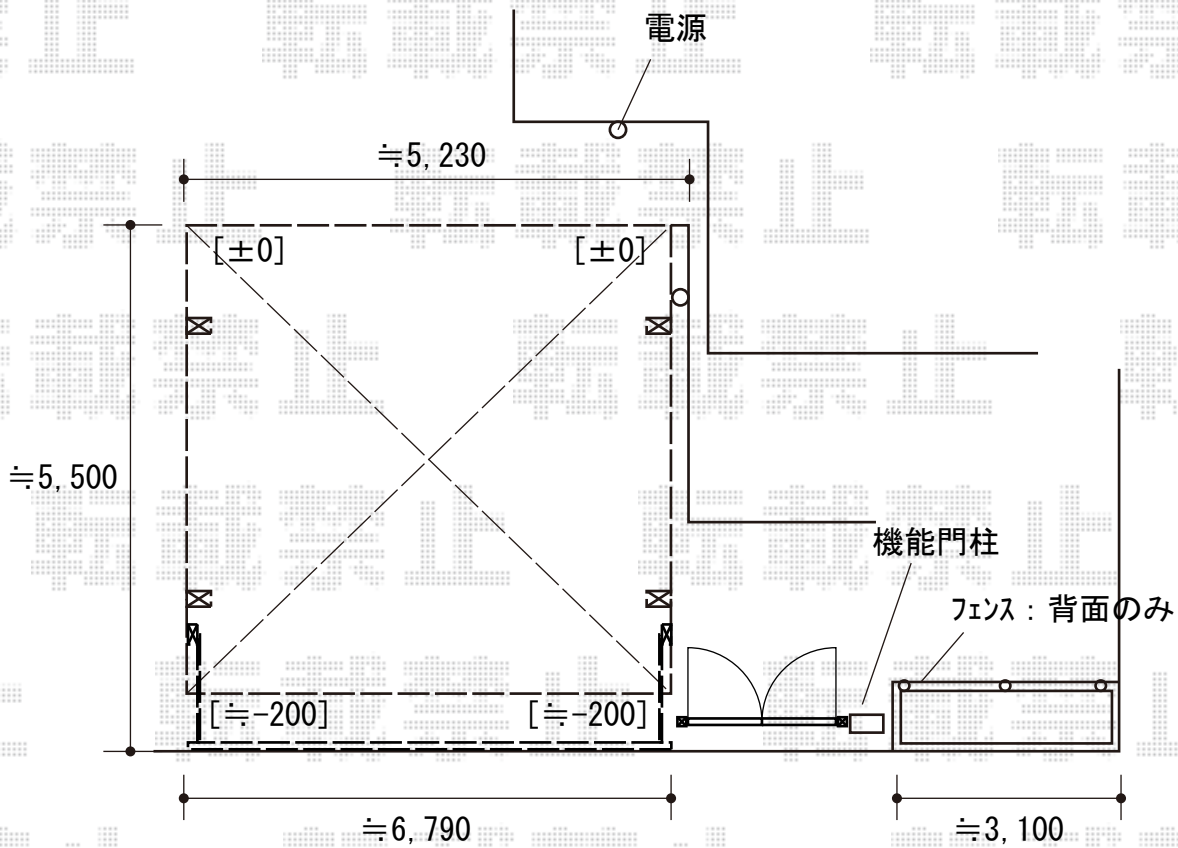

エクステリア 施工概略図

LIXIL ネスカR (ラウンドスタイル) ワイド 積雪~20cm対応
 幅= 5,139mm
 奥行= 4,980mm
 色: シャイングレー
 屋根材: ポリカーボネート (クリアマット・すりガラス調)
 柱仕様: ロング柱25仕様 (有効高 約2,500mm)

LIXIL 開き門扉AB YS1型 両開き 柱使用
 扉幅 = 800+800mm
 扉高 = 1,400mm
 色: シャイングレー
 錠: シリンダーRJ錠
 開き: 内開き

LIXIL ワイドオーバードアS3型 電動式
 本体 (W×H) = (5,050mm × 1,200mm)
 色: シャイングレー
 柱仕様: ハイーフ柱仕様 (有効通過高2,150mm)
 駆動: 2モーター駆動/AC100V結線用柱仕様
 リモコン: 標準2個入り

LIXIL フェンスAB YS1型 横スリット1 フリーポールタイプ
 本体1枚 (W×H) = T-8 (1,998×740mm) × 2枚
 柱: T-8 × 3本
 切詰端部カバー: T-8 × 1セット
 端部キャップセットE: T-8 × 1セット
 色: シャイングレー