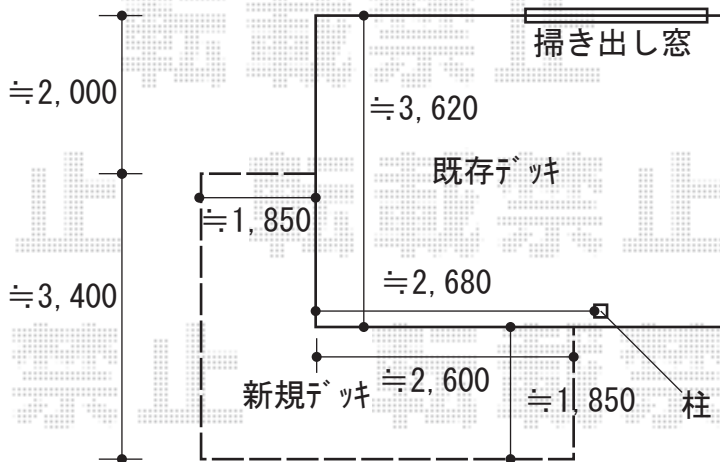

ウッドデッキ工事 施工概略図

YKK AP リウッドデッキ 200  
 間口= 約4,250mm  
 出幅= 約3,400mm/約1,850mm  
 色：【未定】  
 床板：縦貼り/千鳥貼り  
 幕板：標準幕板  
 束柱：Tタイプ(400~550mm) (色：【未定】)

2020-8-776966

担当者

政井