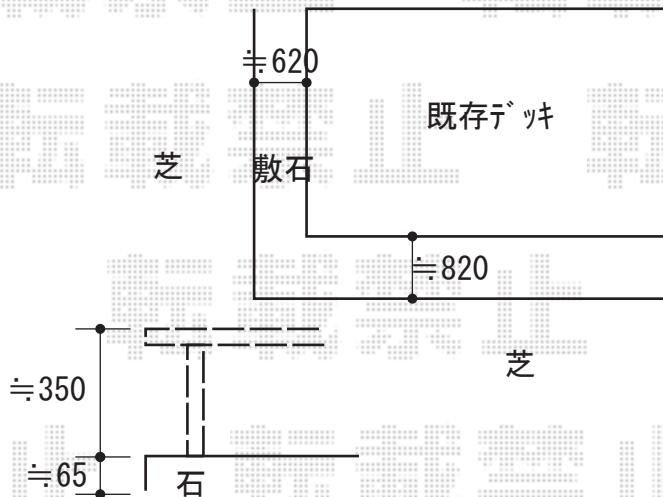

ウッドデッキ工事 施工概略図

YKK AP リウッドデッキ 200  
 間口= 約4,250mm  
 出幅= 約3,400mm/約1,850mm  
 色：【未定】  
 床板：縦貼り/千鳥貼り  
 幕板：標準幕板  
 束柱：Tタイプ(400~550mm) (色：【未定】)

2020-8-776966

担当者

政井