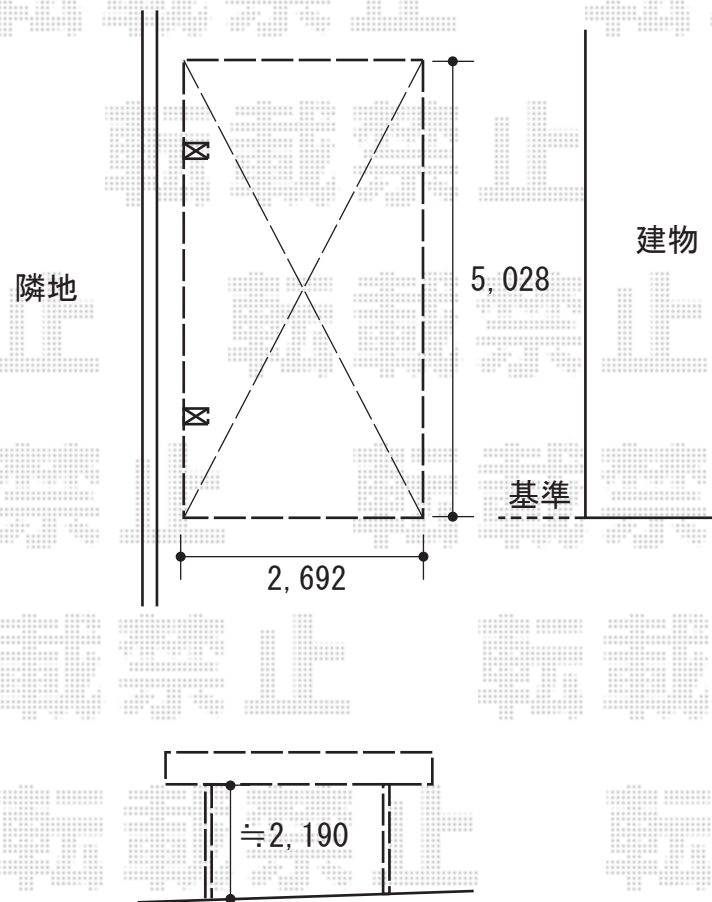

カーポート 施工概略図

Value Select ソリッドポート 積雪~20cm対応

幅= 2,692mm

奥行= 5,028mm

色： ナチュラルシルバー

屋根材： 熱線吸収ポリカーボネート（クリアマットS・すりガラス調）

柱仕様： ロング柱仕様（有効高 約2,200mm）

2020-8-777159

担当者

新西