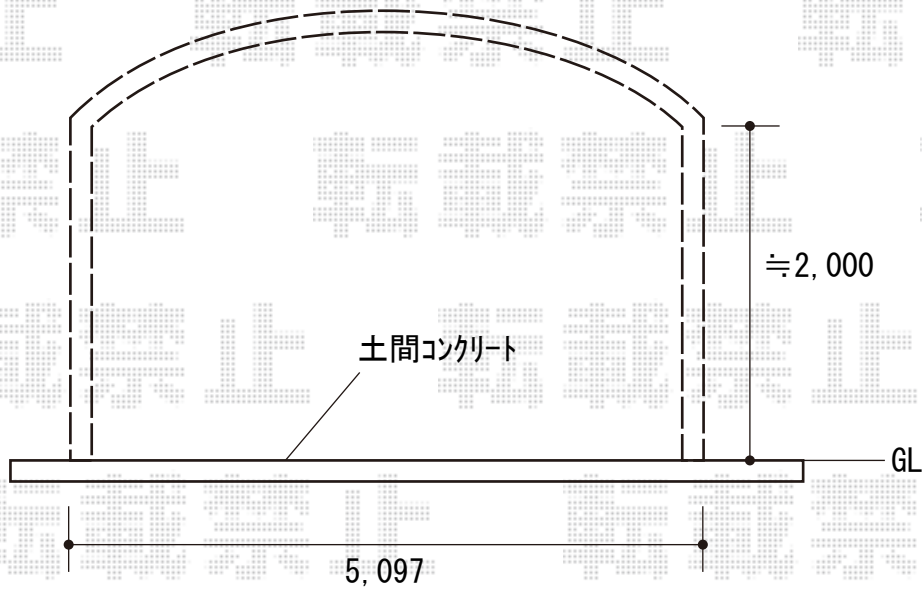

カーポート 施工概略図

YKK AP レイナツインポートグラン 積雪～20cm対応
幅= 5,097mm
奥行= 5,052mm
色： プラチナステン
屋根材： 熱線遮断ポリカーボネート（アースブルーマット調）
柱仕様： 標準柱仕様（有効高 約2,000mm）

2020-8-777197

担当者

木附