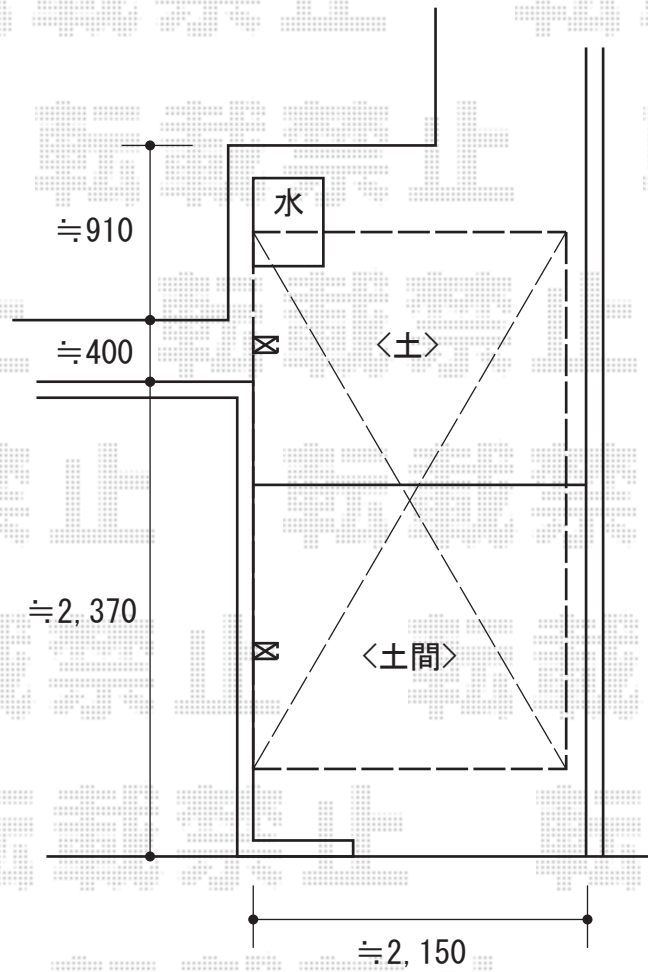

サイクルポート 施工概略図

Value Select プレシオスポート ミニ 積雪~20cm対応  
幅= 2,100mm  
奥行= 2,904(4台用)mm  
色： チャコールブラック  
屋根材： ポリカーボネート（ガラスマット）  
柱仕様： 標準柱（有効高 約1,800mm）仕様

2020-8-777205

担当者

中島