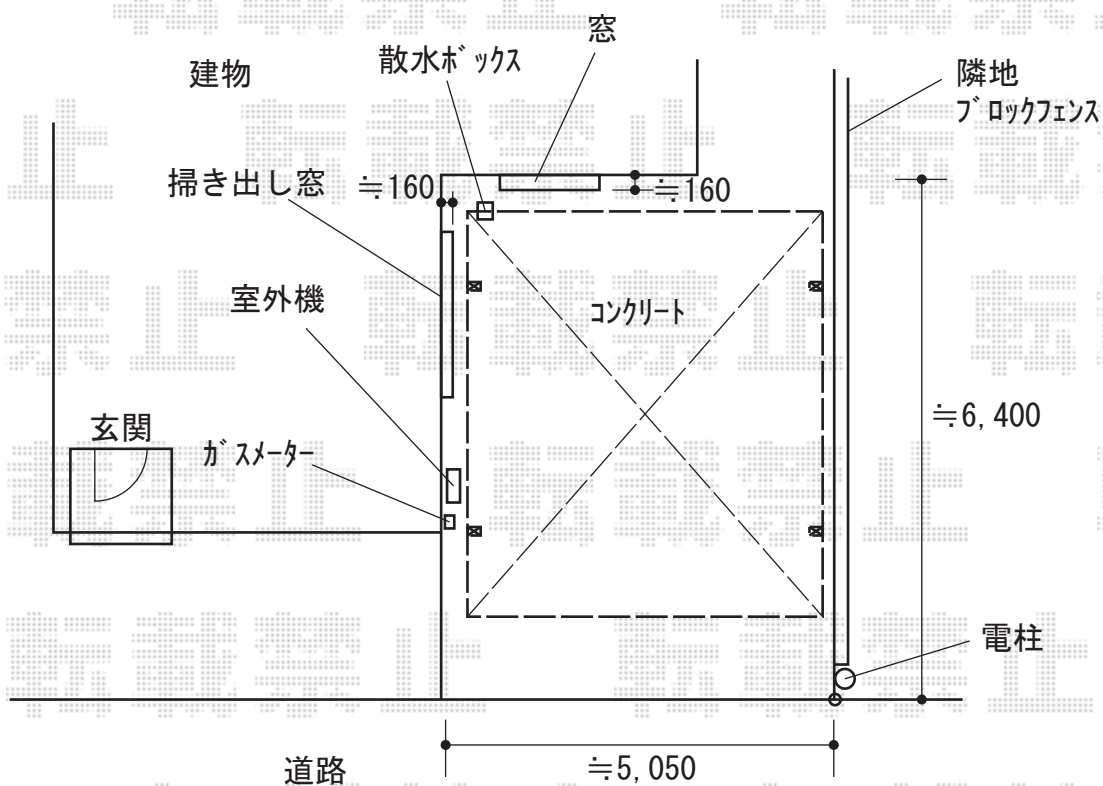

カーポート 施工概略図

Value Select プレシオスポート ワイド 積雪~20cm対応
幅= 4,801mm
奥行= 5,052mm
色： グレースブラウン
屋根材： 熱線遮断ポリカーボネート（スカイブルーマット調）
柱仕様： ハイルーフ柱仕様（有効高 約2,250mm）

2020-9-777279

担当者

西村