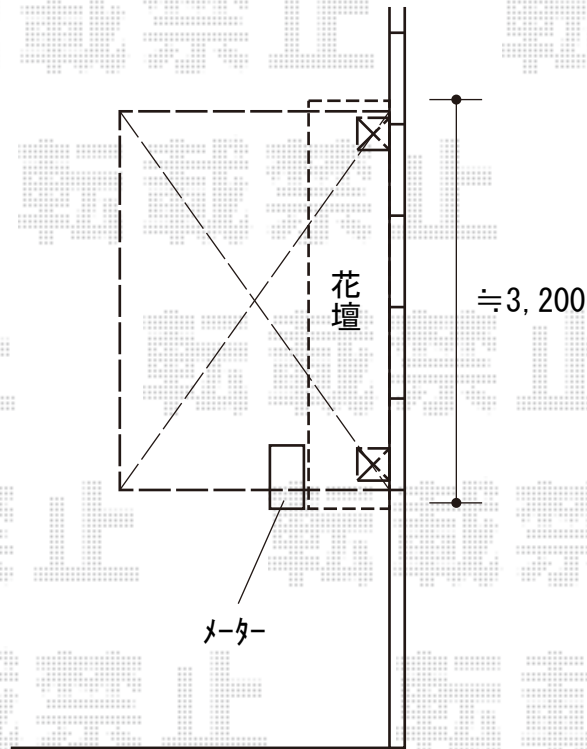

サイクルポート 施工概略図

LIXIL ネスカRミニ (ラウンドスタイル) 積雪~20cm対応
幅= 2,101mm
奥行= 2862(4台~7台用)mm
色: ナチュラルシルバー
屋根材: ポリカーボネート (クリアマット・すりガラス調)
柱仕様: 標準柱 (有効高 約1,900mm) 仕様

2020-9-777319

担当者

中島