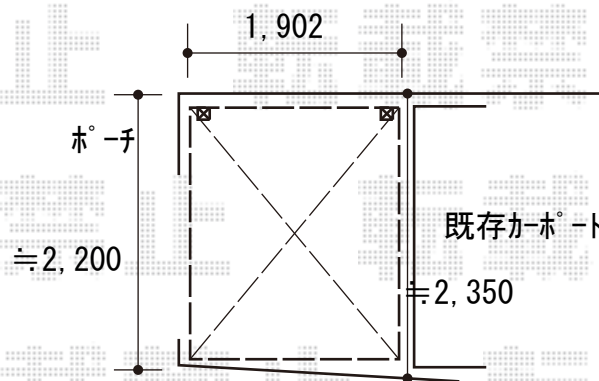

## サイクルポート 施工概略図

LIXIL ネスカRミニ (ラウンドスタイル) 積雪~20cm対応

幅= 2,101mm

奥行= 2156mm (3台~5台用)

色: シャイングレー

屋根材: 熱線吸収ポリカーボネート (色: ブルーマットS・すりガラス調)

柱仕様: ロング柱仕様 (有効高 約2,500mm)

2020-9-777622