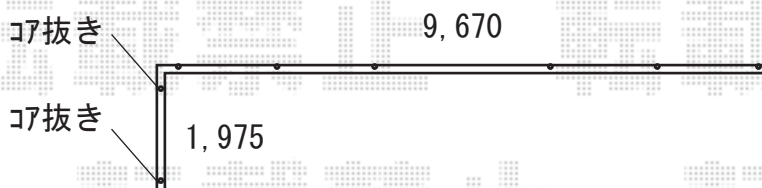

エクステリア 施工概略図

YKK AP リウッドデッキ 200

間口= 1.5間(2,651mm)

出幅= 5尺(1,520mm)

色： ホワイトブラウン

床板： 縦貼り

幕板： 標準幕板

束柱： Tタイプ(400~550mm) (色： プラチナステン)

YKK AP リウッドステップ5型 Sタイプ 2段×1セット

色： ホワイトブラウン

Value Select ミエーネフェンス 目隠しルーバータイプ 自由柱施工

本体1枚 (W×H) = T80 (1,975×720mm) × 6枚

自由柱： T80 × 8本

目隠しコーナー継手： T80 × 1セット

端部キャップ： 1セット

色： ノーブルステン