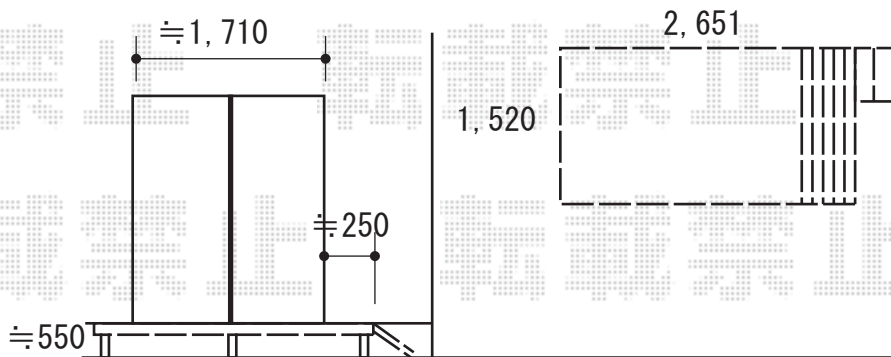

エクステリア 施工概略図

YKK AP リウッドデッキ 200

間口= 1.5間(2,651mm)

出幅= 5尺(1,520mm)

色： ホワイトブラウン

床板： 縦貼り

幕板： 標準幕板

束柱： Tタイプ(400~550mm) (色： プラチナステン)

YKK AP リウッドステップ5型 Sタイプ 2段×1セット

色： ホワイトブラウン

Value Select ミエーネフェンス 目隠しルーバータイプ 自由柱施工

本体1枚 (W×H) = T80 (1,975×720mm) × 6枚

自由柱： T80 × 8本

目隠しコーナー継手： T80 × 1セット

端部キャップ： 1セット

色： ノーブルステン