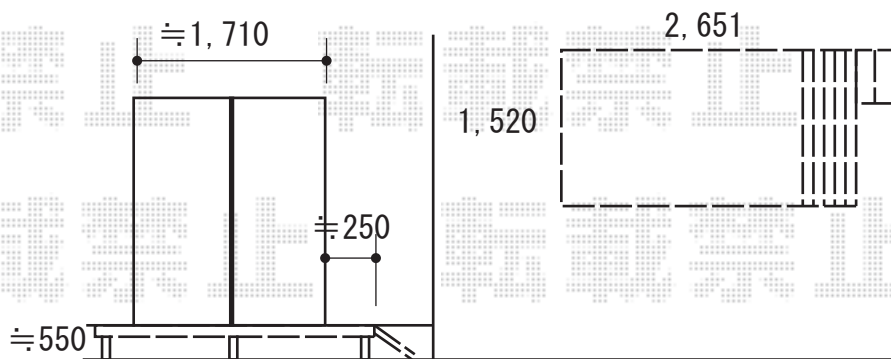

エクステリア 施工概略図

YKK AP リウッドデッキ 200

間口= 1.5間(2,651mm)

出幅= 5尺(1,520mm)

色： ホワイトブラウン

床板： 縦貼り

幕板： 標準幕板

束柱： Tタイプ(400~550mm) (色： プラチナステン)

YKK AP リウッドステップ5型 Sタイプ 2段×1セット

色： ホワイトブラウン

Value Select ミエーネフェンス 目隠しルーバータイプ 自由柱施工

本体1枚 (W×H) = T80 (1,975×720mm) × 6枚

自由柱： T80 × 8本

目隠しコーナー継手： T80 × 1セット

端部キャップ： 1セット

色： ノーブルステン