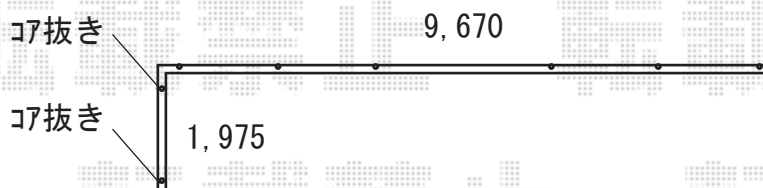

エクステリア 施工概略図

YKK AP リウッドデッキ 200

間口= 1.5間(2,651mm)

出幅= 5尺(1,520mm)

色： ホワイトブラウン

床板： 縦貼り

幕板： 標準幕板

束柱： Tタイプ(400~550mm) (色： プラチナステン)

YKK AP リウッドステップ5型 Sタイプ 2段×1セット

色： ホワイトブラウン

Value Select ミエーネフェンス 目隠しルーバータイプ 自由柱施工

本体1枚 (W×H) = T80 (1,975×720mm) × 6枚

自由柱： T80 × 8本

目隠しコーナー継手： T80 × 1セット

端部キャップ： 1セット

色： ノーブルステン