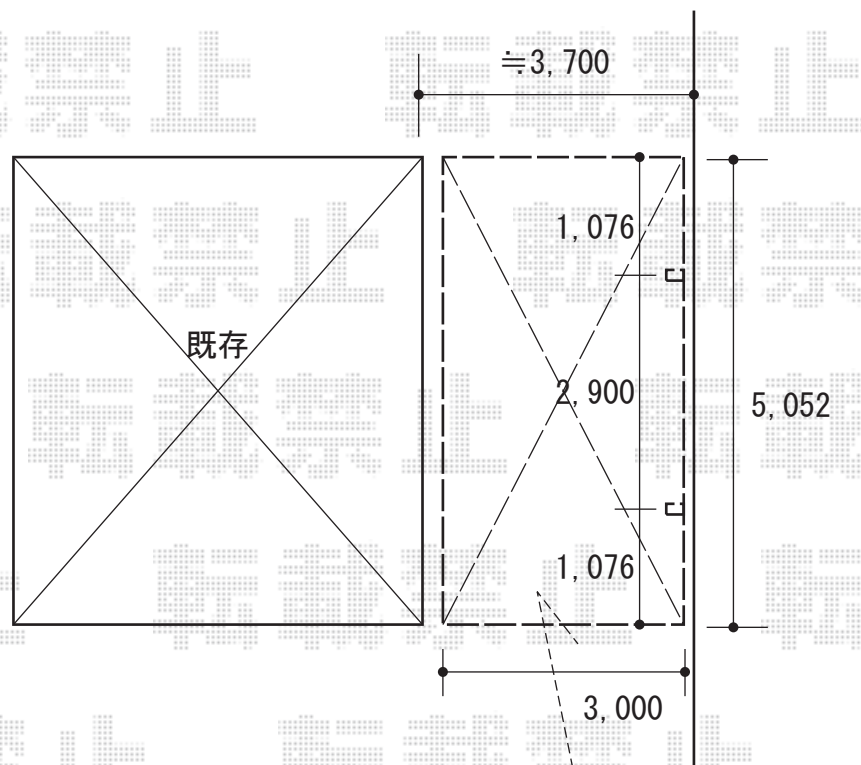

カーポート 施工概略図

YKK AP レイナポートグラン 積雪～20cm対応  
 幅= 3,000mm  
 奥行= 5,052mm  
 色： プラチナステン  
 屋根材： 熱線遮断ポリカーボネート（アースブルーマット調）  
 柱仕様： ハイルフ柱仕様（有効高 約2,350mm）

YKK AP 着脱式サポート柱 2本入り  
 柱仕様： ハイルフ柱仕様（有効高 約2,350mm）用  
 色： プラチナステン

施工に際して、設置位置および柱位置のご確認を頂きますよう、お願い致します。

51:5052

※長さ51、57と長さ54では屋根幅ピッチが異なります。( )内は長さ54のピッチです。

2020-9-777749	担当者	伊野
---------------	-----	----