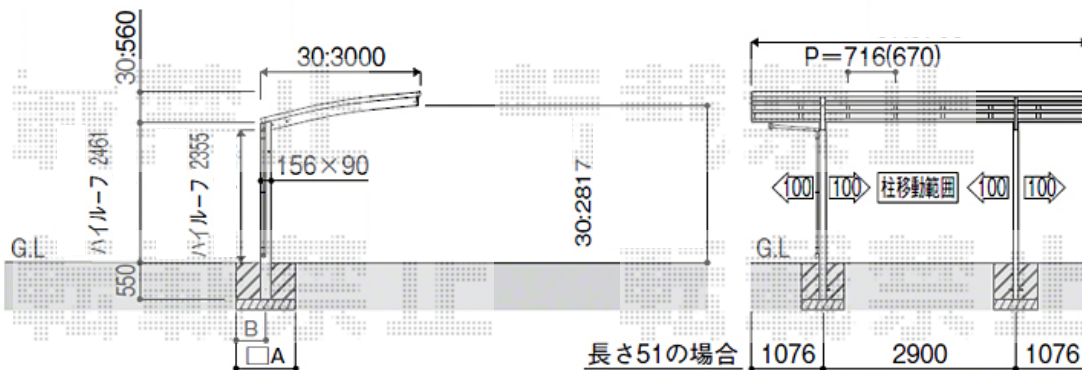

カーポート 施工概略図

YKK AP レイナポートグラン 積雪～20cm対応  
 幅= 3,000mm  
 奥行= 5,052mm  
 色： プラチナステン  
 屋根材： 熱線遮断ポリカーボネート（アースブルーマット調）  
 柱仕様： ハイルフ柱仕様（有効高 約2,350mm）

YKK AP 着脱式サポート柱 2本入り  
 柱仕様： ハイルフ柱仕様（有効高 約2,350mm）用  
 色： プラチナステン

施工に際して、設置位置および柱位置のご確認を頂きますよう、お願い致します。

51:5052

※長さ51、57と長さ54では屋根幅ピッチが異なります。( )内は長さ54のピッチです。

2020-9-777749	担当者	伊野
---------------	-----	----