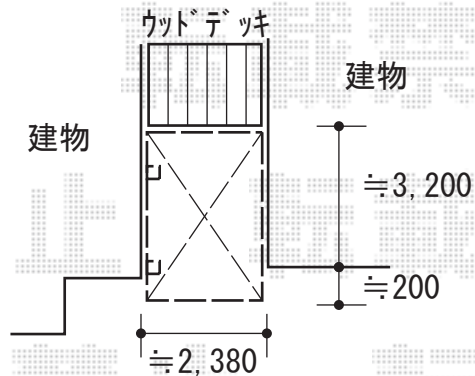

カーポート 施工概略図

Value Select プレシオスポート 積雪～20cm対応
幅= 2,400mm
奥行= 5,052mm
色： チャコールブラック
屋根材： ポリカーボネート（色：スカイブルー）
柱仕様： 標準柱仕様（有効高 約1,800mm）

2020-9-777763

担当者

中島