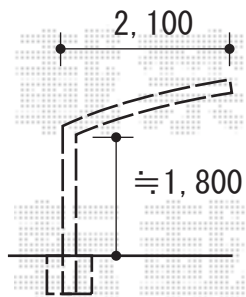

カーポート 施工概略図

Value Select プレシオスポート 積雪～20cm対応
幅= 2,400mm
奥行= 5,052mm
色： チャコールブラック
屋根材： ポリカーボネート（色：スカイブルー）
柱仕様： 標準柱仕様（有効高 約1,800mm）

2020-9-777763

担当者

中島