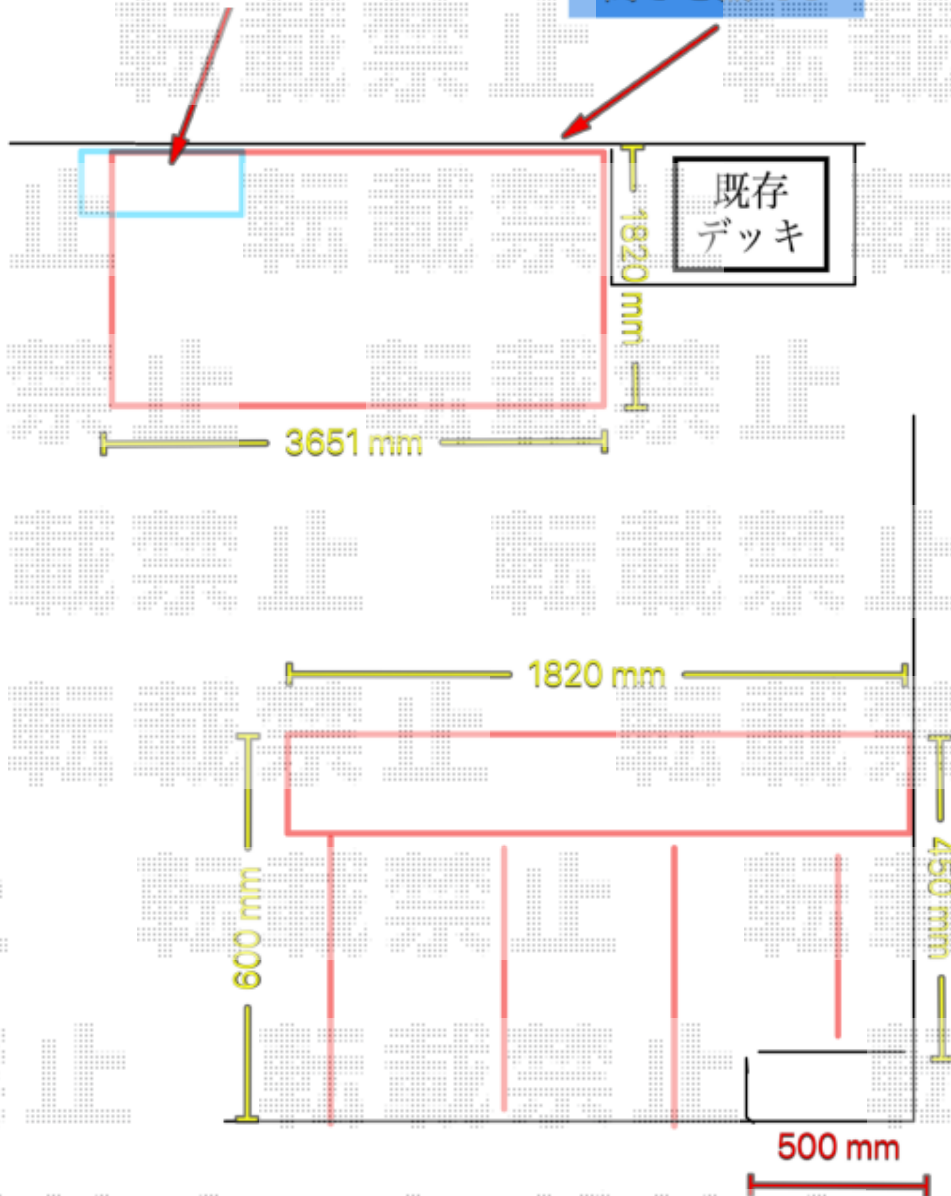

ウッドデッキ 施工概略図

YKK AP リウッドデッキ 200
間口= 2.0間(3,651mm)
出幅= 6尺(1,820mm)
色： ウォームグレー
床板： 縦貼り
幕板： 標準幕板
束柱： Hタイプ(550~700mm) (色： プラチナステン)

事前に別途
室外機のご移動を
お願い致します

既存デッキと
高さを揃える

2020-9-777811

担当者

政井