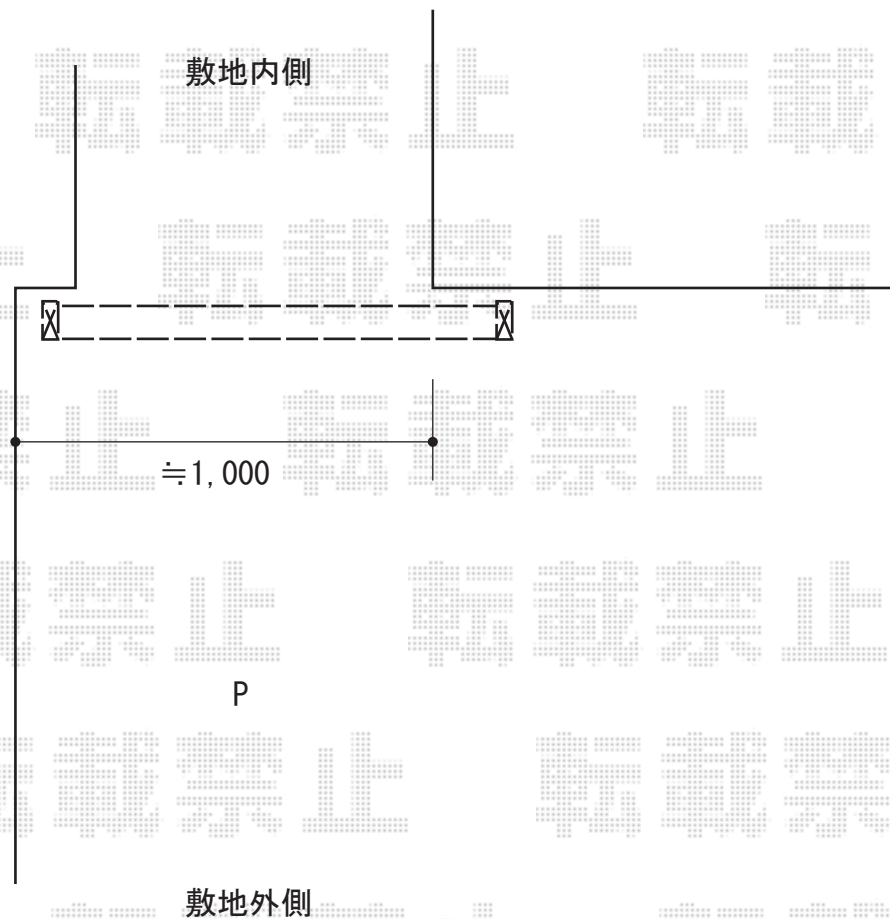

伸縮門扉 施工概略図

Value Select トリップゲートII 2型 スタンダード ノンレール 片開き 12S
開口幅= 1,125mm
全幅= 1,205mm
たたみ幅= 190mm
高さ= 1,210mm
色： ブロンス
キャスター数： 1箇所
落棒数： 1本

2020-9-777880

担当者

中島