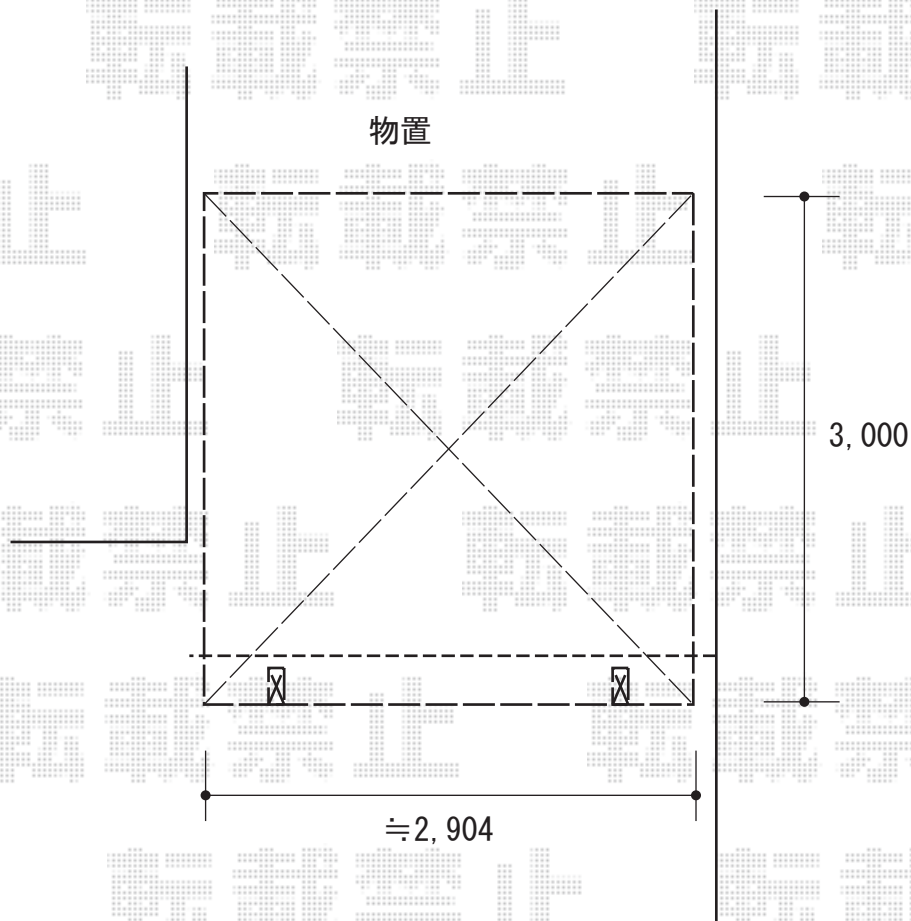

カーポート 施工概略図

YKK AP レイナポートグラン 積雪~20cm対応
幅= 3,000mm
奥行= 5,052mm
色： カームブラック
屋根材： 熱線遮断ポリカーボネート(クリアマット)
柱仕様： 標準柱仕様 (有効高 約2,000mm)

2020-9-777968

担当者

村上