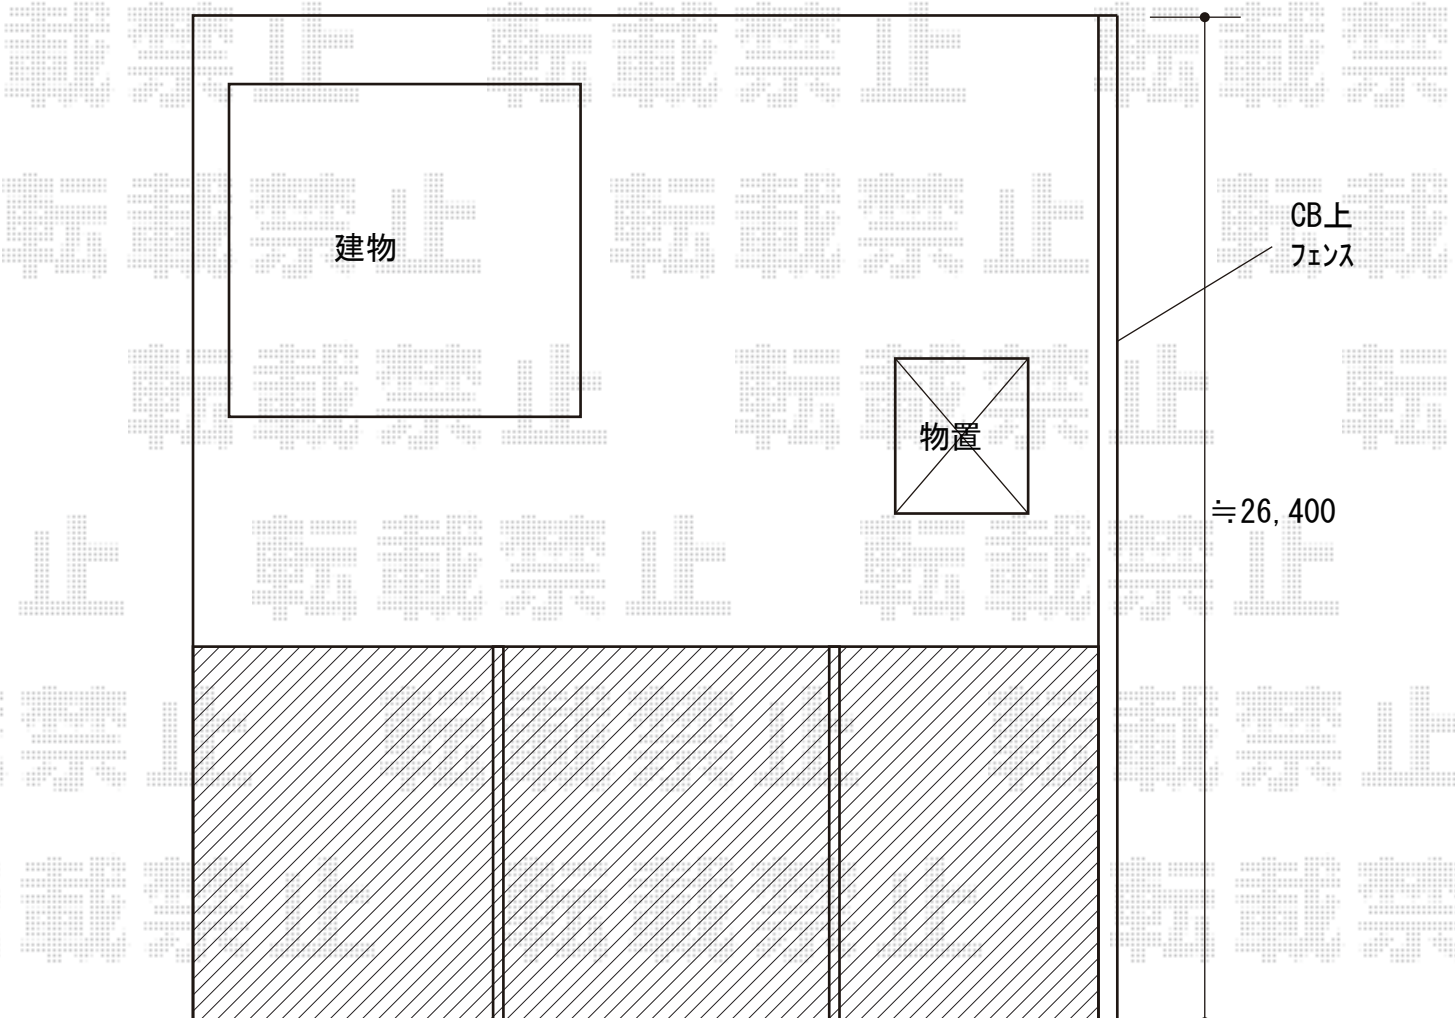

フェンス・物置 施工概略図

三協アルミ シャトレナ 1型 フリー支柱タイプ
本体1枚 (W×H) = 2008 (1,998mm×720mm) × 14枚
フリー支柱 : 2008 × 15本
端部カバー (右) : 2008 × 1セット
端部カバー (左) : 2008 × 1セット
小口キャップ : 1セット
色 :

イナバ物置 ネクスタ 一般型 2630×2630×2020
間口= 2,630mm
奥行= 2,630mm
高さ= 2,020mm
色 : プレミアムグレー
屋根タイプ : 標準型
耐荷重タイプ : 一般型
棚タイプ : 標準棚タイプ+Cセット
数量 : 1台