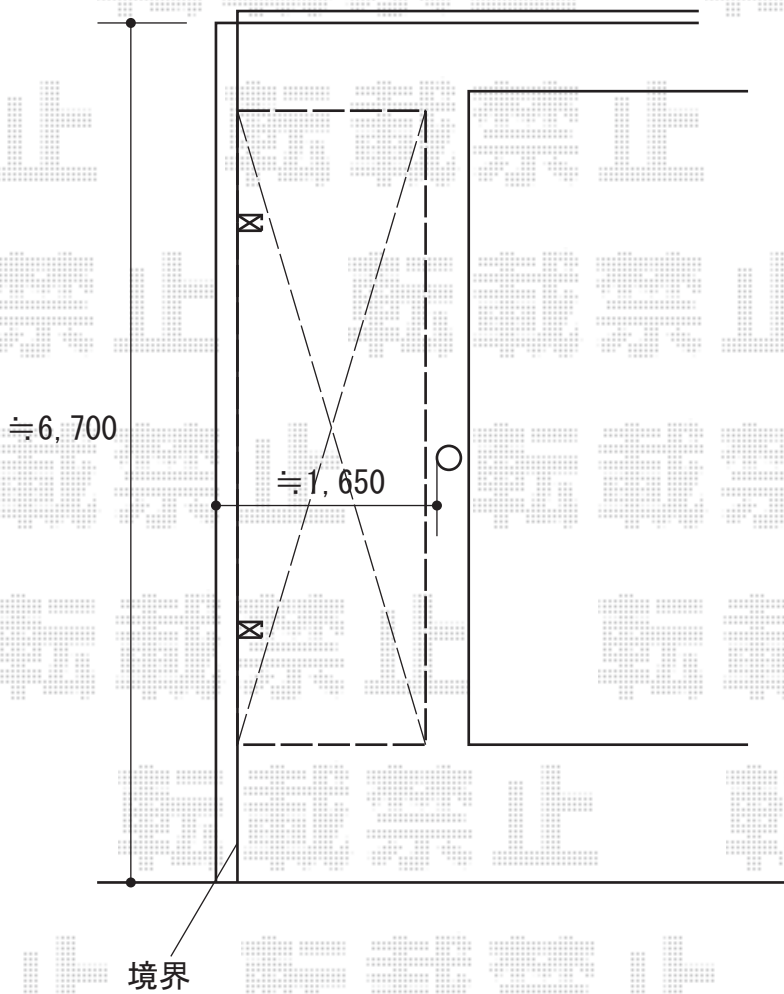

# サイクルポート 施工概略図

LIXIL ネスカRミニ (ラウンドスタイル) 積雪~20cm対応  
幅= 1,801mm  
奥行= 4,980 (8台~12台用)mm  
色: ブラック  
屋根材: 熱線吸収ポリカーボネート (クリアマットS・すりガラス調)  
柱仕様: 標準柱 (有効高 約1,900mm) 仕様

2020-9-778009

担当者

中島