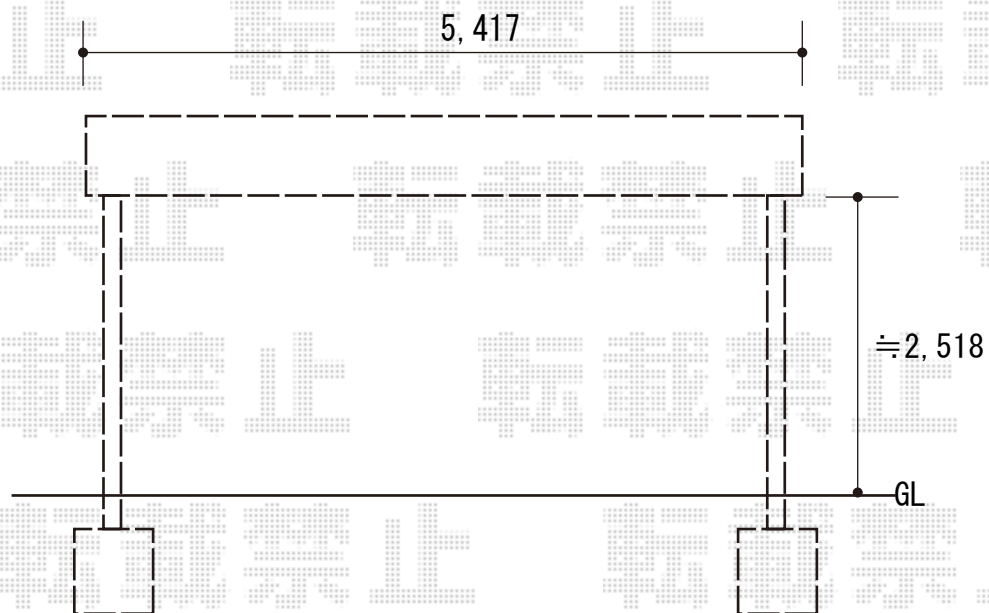

カーポート 施工概略図

Value Select ソリッドポート ワイド 積雪~20cm対応

幅= 5,417mm

奥行= 5,002mm

色： ナチュラルシルバー

屋根材： 熱線吸収ポリカーボネート（クリアマットS・すりガラス調）

柱仕様： ロング柱仕様（有効高 約2,500mm）

2020-9-778253