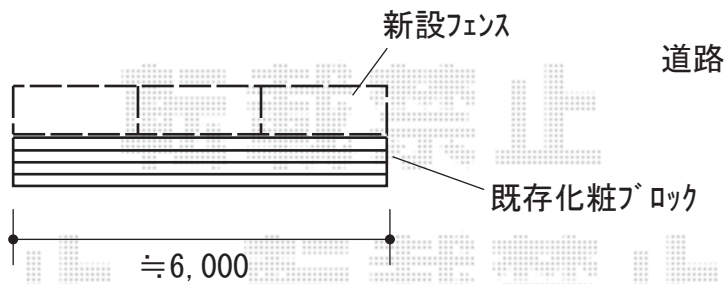

フェンス 施工概略図

YKK AP ルシアスフェンスF03型 たて半目隠し 木調カラー・自由柱施工
本体1枚 (W×H) = T80 (1,975mm×720mm) ×3枚
自由柱： T80×4本
エンドキャップ：×1セット
色： プラチナステン+キャラメルチーク

2020-9-778320

担当者

増本