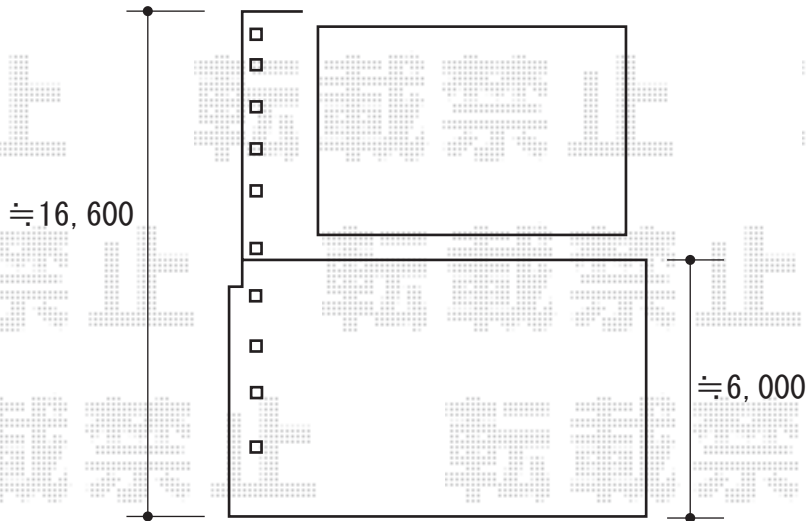

# フェンス 施工概略図

Value Select ミエーネフェンス 目隠しルーバータイプ 2段支柱 自立建て用  
本体1枚 (W×H) = T80 (1,975×720mm) × 18枚  
2段支柱 : T190 (1,922.5mm) × 10本  
端部キャップ : 2セット  
色 : ノーブルステン

2020-9-778382

担当者

関