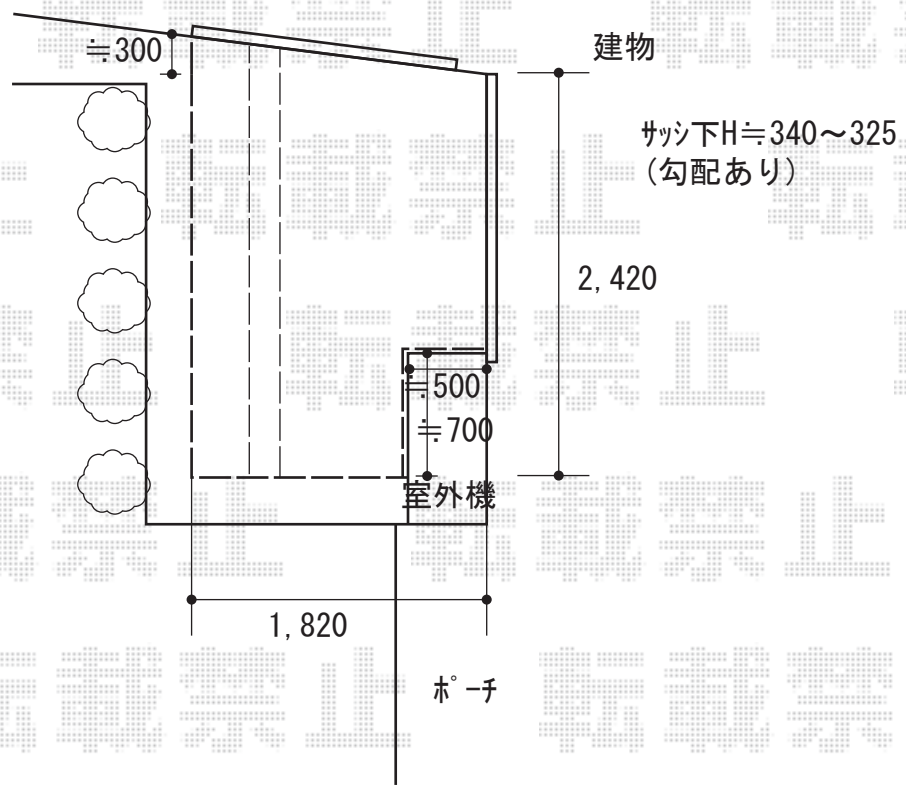

ウッドデッキ 施工概略図

YKK AP リウッドデッキ 200
間口= 1.5間(2,720mm)
出幅= 6尺(1,824mm)
色： ホワイトブラウン
床板： 横貼り
幕板： 標準幕板 ※幕板2面
束柱： Tタイプ(400~550mm) (色： カームブラック)
追加部材： 斜め部分・室外機部分加工用部材一式

【イメージ図】

2020-9-778669	担当者	政井
---------------	-----	----