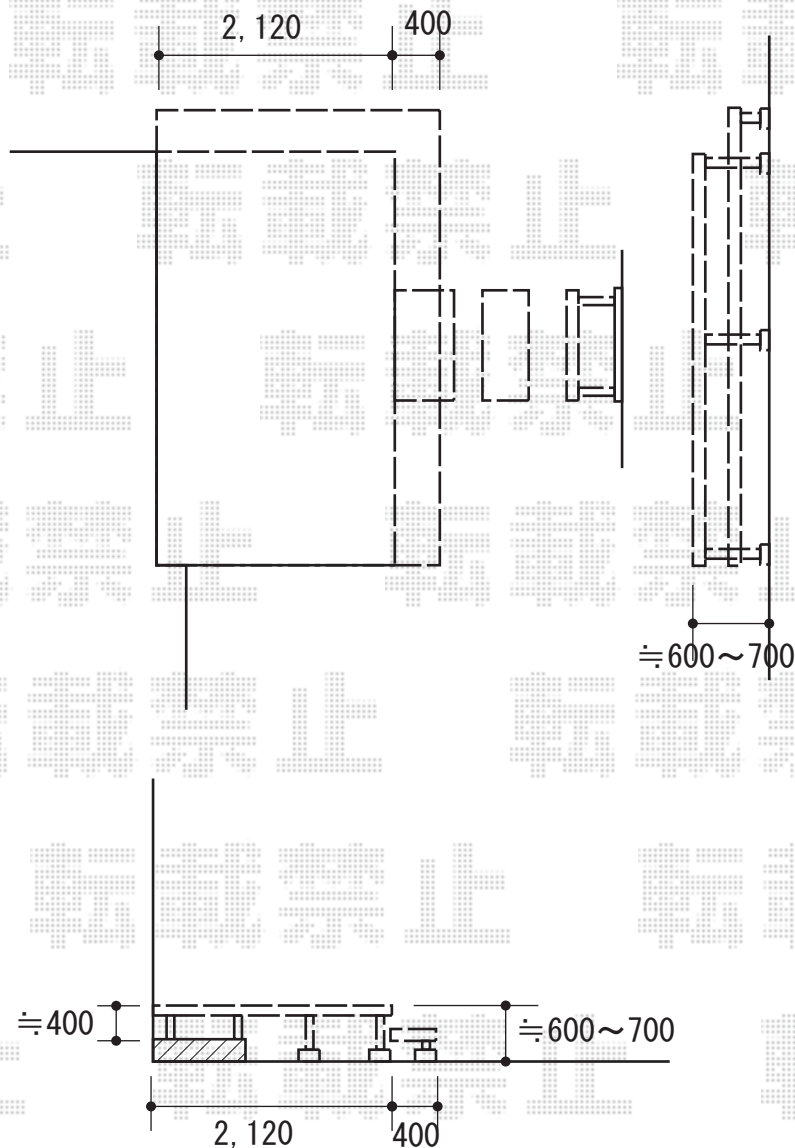

# ウッドデッキ 施工概略図

YKK AP リウッドデッキ 200  
間口= 2.0間(3,651mm)  
出幅= 7尺(2,120mm)  
色： レッドブラウン  
床板： 縦貼り  
幕板： 標準幕板  
束柱： Hタイプ(550~700mm) (色： カームブラック)

YKK AP リウッドデッキ200 段床セット L字段床1段 (正面・外観右側面)  
間口= 2.0間  
出幅= 7尺  
色： レッドブラウン (束柱色： カームブラック)  
追加部材： アルミ製束柱(Hタイプ)2本入り×2セット