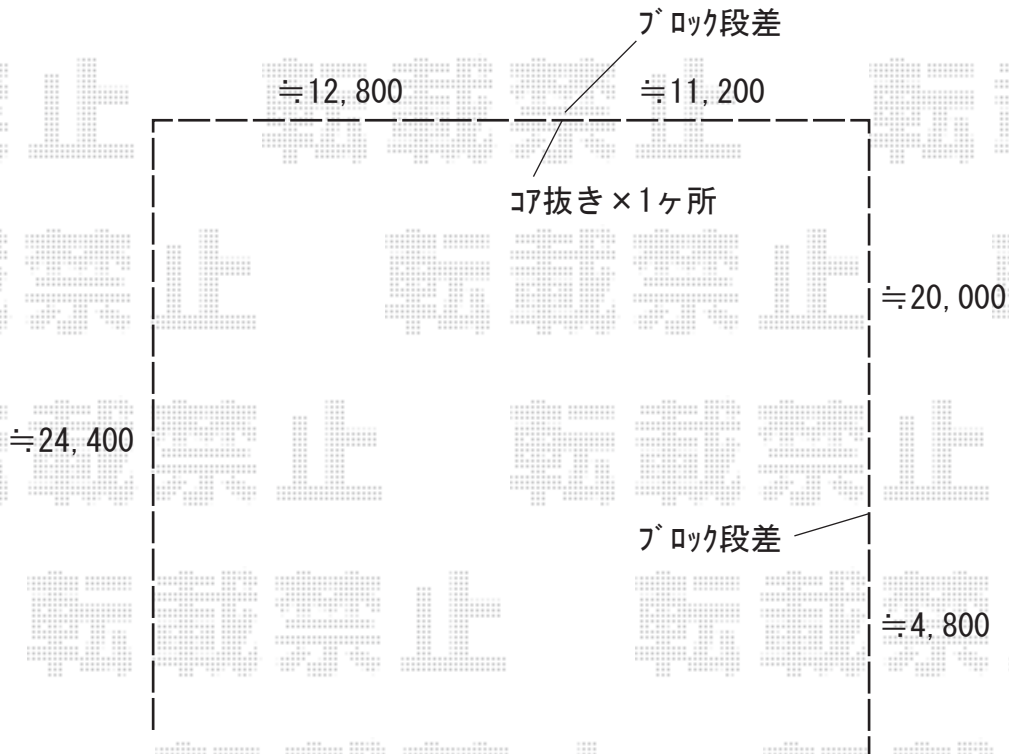

フェンス 施工概略図

LIXIL (TOEX) ハイグリッドフェンスUF8型 フリーポールタイプ
本体1枚 (W×H) = T-8 (2,000mm×720mm) × 37枚
スチール柱: T-8×44本
コーナー継手: 2セット
小口キャップ: 4セット
色: オータムブラウン

2020-9-778836

担当者

関