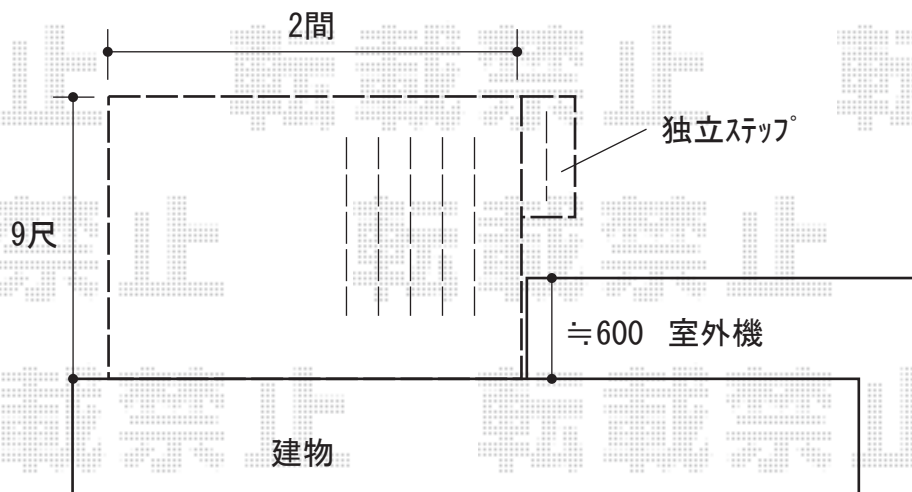

ウッドデッキ 施工概略図

YKK AP リウッドデッキ 200
間口= 2.0間(3,651mm)
出幅= 9尺(2,720mm)
色： レッドブラウン
床板： 縦貼り
幕板： 標準幕板
束柱： Tタイプ(400~550mm) (色： カームブラック)

YKK AP リウッドデッキ 200 独立ステップ2型×1セット
色： レッドブラウン (束柱色： カームブラック)

2020-9-778836

担当者

関