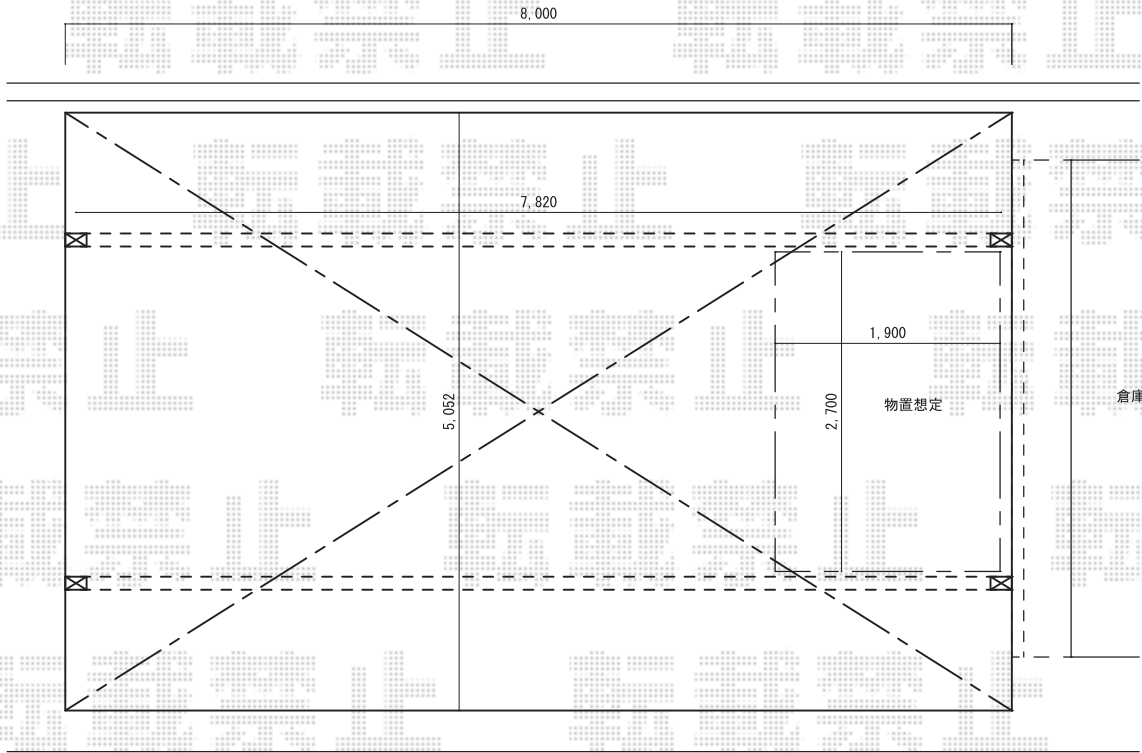

カーポート 施工概略図

YKK AP レイナトリプルポートグラン 積雪~20cm対応
幅= 8,000mm
奥行= 5,052mm
色： プラチナステン
屋根材： 熱線遮断ポリカーボネート（アースブルーマット調）
柱仕様： ハイルフ柱仕様（有効高 約2,350mm）

2020-9-778894

担当者

新西