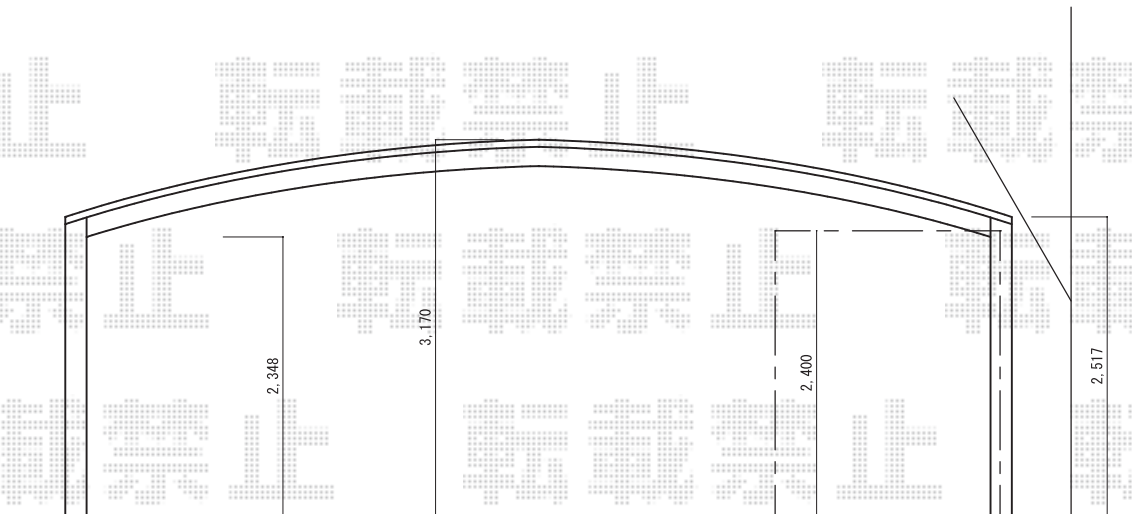

カーポート 施工概略図

YKK AP レイナトリプルポートグラン 積雪~20cm対応
幅= 8,000mm
奥行= 5,052mm
色： プラチナステン
屋根材： 熱線遮断ポリカーボネート（アースブルーマット調）
柱仕様： ハイルフ柱仕様（有効高 約2,350mm）

2020-9-778894

担当者

新西