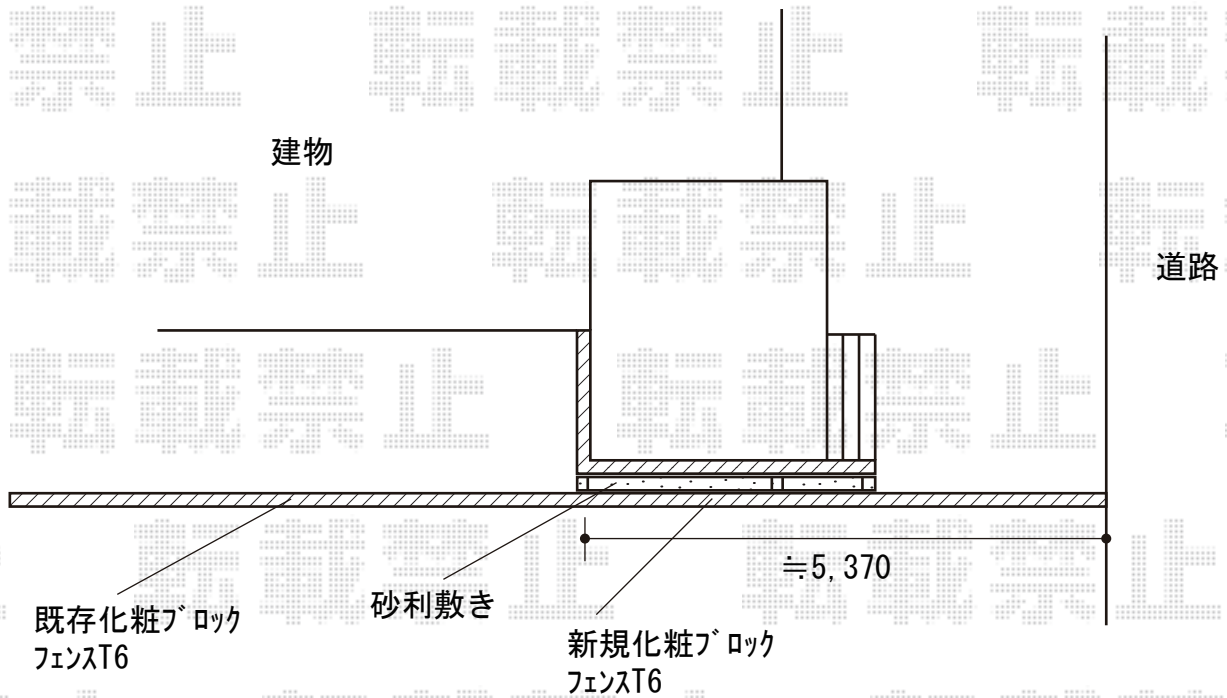

フェンス 施工概略図

LIXIL ハイグリッドフェンスUF8型 フリーポールタイプ
本体1枚 (W×H) = T-6 (2,000mm×540mm) × 3枚
柱: T-6 × 4本
小口キャップ: T-6 × 1セット
色: アイボリーホワイト

2020-9-778924

担当者

増本