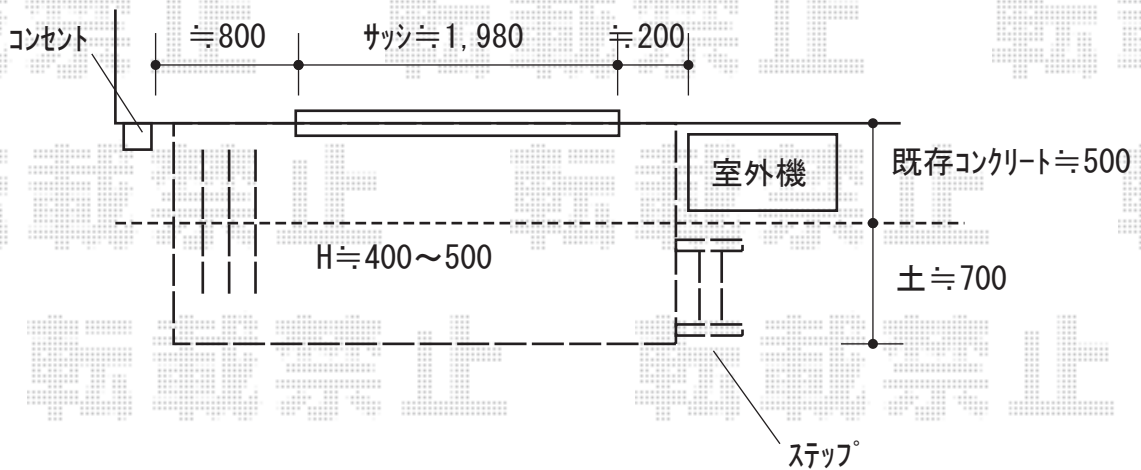

## Value Select マージウッドデッキ

間口= 1.5間(2,651mm)

出幅= 4尺(1,220mm)

色： ナチュラル

床板： 縦貼り

幕板： 標準幕板

束柱： Tタイプ(400~550mm) (色： ノーブルステン)

## Value Select マージウッドデッキ ステップSタイプ (2段)

色： ナチュラル

2020-9-779333

担当者

三村