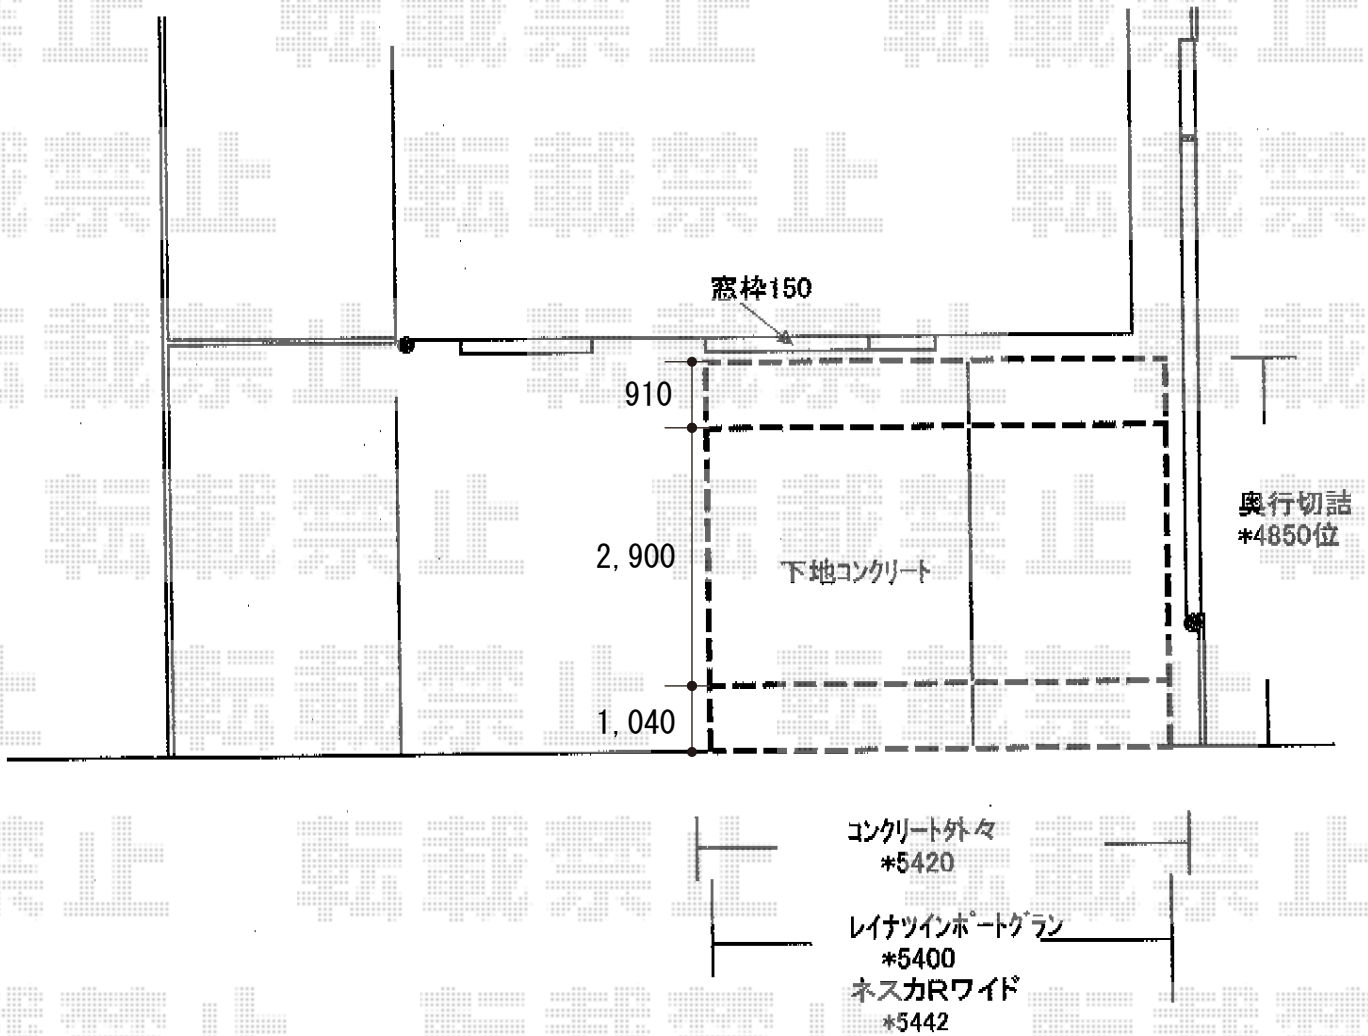

カーポート 施工概略図

LIXIL ネスカR (ラウンドスタイル) ワイド 積雪~20cm対応
幅= 5,442mm
奥行= 4,980mm
色: ナチュラルシルバー
屋根材: 熱線吸収ポリカーボネート (ブルーマットS・すりガラス調)
柱仕様: ロング柱25仕様 (有効高 約2,500mm)

2020-9-779720

担当者

伊野